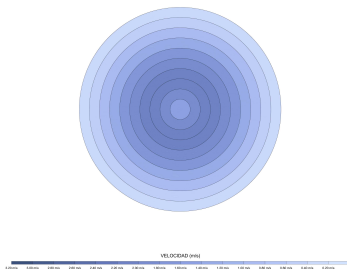

BALCONY NEO 142

Ventilador

Tipo de motor	DC
Velocidades	10
Potencia (W)	2/4/5/7/9/12/16/19/27/30
RPM	45/63/79/93/106/117/133/143/160/173
Nivel de ruido (dB)	28/30/32/34/35/36/38/39/41/42
Flujo de aire (m³/min)	40/56/65/82/94/104/118/127/141/152
Flujo de aire (m³/h)	2400/3345/3870/4920/5603/6233/7073/7598/8438/9120