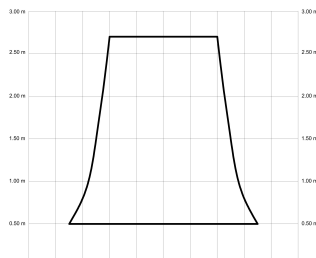

Características generales

Color cuerpo	Negro
Material cuerpo	Metálico
Acabado cuerpo	Mate
Color palas	Madera media
Material palas	Madera
Acabado palas	Mate
Material difusor	N/A
IP	44
Temperatura de trabajo	min -20° max 50°
Clase	I
Voltaje	100-240 AC
Frecuencia	50-60
Peso neto (kg)	3.7
Nº de Palas	3
Dimensiones packaging	825x195x615
Inclinación de techo máx.	15°
Tijas	12,5cm/25cm

BALCONY NEO 142