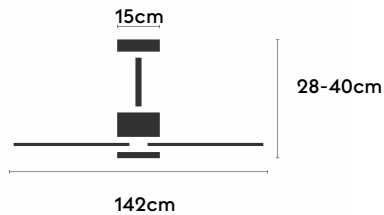

EAN: 8426107171184

Características generales

Color cuerpo	Negro
Material cuerpo	Metálico
Acabado cuerpo	Mate
Color palas	Madera media
Material palas	Madera
Acabado palas	Mate
Material difusor	N/A
IP	44
Temperatura de trabajo	min -20° max 50°
Clase	I
Voltaje	100-240 AC
Frecuencia	50-60
Peso neto (kg)	3.7
Nº de Palas	3
Dimensiones packaging	825x195x615
Inclinación de techo máx.	15°
Tijas	12,5cm/25cm