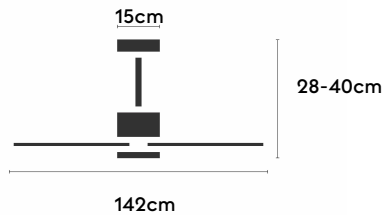

BALCONY NEO

BALCONYN142-02-3W30-NL-

Ref: 2248837

El ventilador de techo BALCONY NEO ofrece un diseño contemporáneo ideal para espacios iguales o superiores a 20m², apto para interior y exterior en acabado IP44. Pensado para proyectos, está disponible con cuerpo en acabado blanco, negro o marrón óxido, combinado con palas de madera natural de pino FSC en acabado claro, medio u oscuro. Puede elegirse con luz integrada o sin luz. Incorpora motor DC ultrasilencioso, función cool & warm y temporizador, además de opciones de control, tamaños de tija y florones.