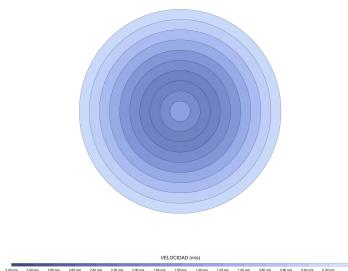

BALCONY NEO 142

Ventilador

Tipo de motor	DC
Velocidades	10
Potencia (W)	2/4/5/7/9/12/16/19/27/30
RPM	45/63/79/93/106/117/133/143/160/173
Nivel de ruido (dB)	28/30/32/34/35/36/38/39/41/42
Flujo de aire (m³/min)	40/56/65/82/94/104/118/127/141/152
Flujo de aire (m³/h)	2400/3345/3870/4920/5603/6233/7073/7598/8438/9120