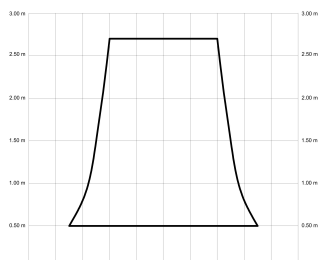

Características generales

Color cuerpo	Negro
Material cuerpo	Metálico
Acabado cuerpo	Mate
Color palas	Madera clara
Material palas	Madera
Acabado palas	Mate
Material difusor	N/A
IP	44
Temperatura de trabajo	min -20° max 50°
Clase	I
Voltaje	100-240 AC
Frecuencia	50-60
Peso neto (kg)	3.7
Nº de Palas	3
Dimensiones packaging	825x195x615
Inclinación de techo máx.	15°
Tijas	12,5cm/25cm

BALCONY NEO 142