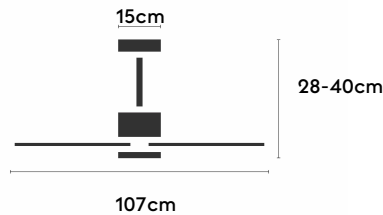

BALCONY NEO

BALCONYN107-02-3W32-GL-

Ref: 2248820

El ventilador de techo BALCONY NEO ofrece un diseño contemporáneo ideal para espacios de entre 13 y 20m², apto para interior y exterior techado IP44. Pensado para proyectos, está disponible con cuerpo en acabado blanco, negro o marrón óxido, combinado con palas de madera natural de pino FSC en acabado claro, medio u oscuro. Puede elegirse con luz integrada o sin luz. Incorpora motor DC ultrasilencioso, función cool & warm y temporizador, además de opciones de control, tamaños de tija y florones.