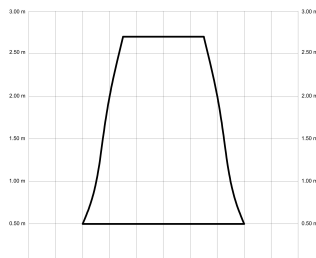

Características generales

Color cuerpo	Negro
Material cuerpo	Metálico
Acabado cuerpo	Mate
Color palas	Madera oscura
Material palas	Madera
Acabado palas	Mate
Material difusor	PMMA (Polimetilmetacrilato)
IP	44
Temperatura de trabajo	min -20° max 50°
Clase	I
Voltaje	100-240 AC
Frecuencia	50-60
Peso neto (kg)	3.3
Nº de Palas	3
Dimensiones packaging	825x195x615
Inclinación de techo máx.	15°
Tijas	12,5cm/25cm

BALCONY NEO 107

BALCONY NEO 107