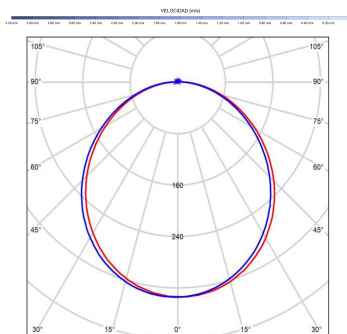

Ventilador

Tipo de motor	DC
Velocidades	10
Potencia (W)	1/4/1/5/7/9/11/15/16/23
RPM	40/102/125/140/154/167/174/182/218/256
Nivel de ruido (dB)	26/29/31/32/33/34/34/35/37/40
Flujo de aire (m³/min)	30/53/61/66/72/76/78/81/94/108
Flujo de aire (m³/h)	1800/3144/3633/3958/4262/4518/4670/4844/5592/6480

Fuente de luz

Tipología	LED
Potencia (W)	18
Temperatura de color (K)	2700/6500K
Flujo luminoso bruto (lm)	3100lm
Flujo luminoso neto (lm)	1050lm
CRI	>80
Regulable	DIM
Horas de vida	30000
Nº Encendidos	10000
Eficiencia energética	C
Ángulo de apertura	120°