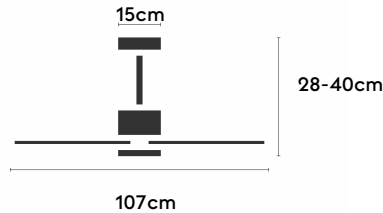

BALCONY NEO 107

BALCONY NEO 107

EAN: 8426107170897

Características generales

Color cuerpo	Negro
Material cuerpo	Metálico
Acabado cuerpo	Mate
Color palas	Madera media
Material palas	Madera
Acabado palas	Mate
Material difusor	PMMA (Polimetilmetacrilato)
IP	44
Temperatura de trabajo	min -20° max 50°
Clase	I
Voltaje	100-240 AC
Frecuencia	50-60
Peso neto (kg)	3.3
Nº de Palas	3
Dimensiones packaging	825x195x615
Inclinación de techo máx.	15°
Tijas	12,5cm/25cm

Fuente de luz

Tipología	LED
Potencia (W)	18
Temperatura de color (K)	2700/6500K
Flujo luminoso bruto (lm)	3100lm
Flujo luminoso neto (lm)	1050lm
CRI	>80
Regulable	DIM
Horas de vida	30000
Nº Encendidos	10000
Eficiencia energética	C
Ángulo de apertura	120°