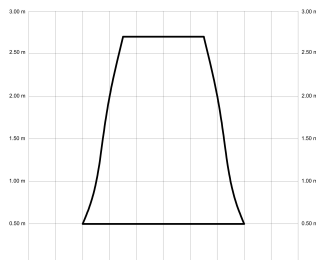

BALCONY NEO 107

BALCONY NEO 107