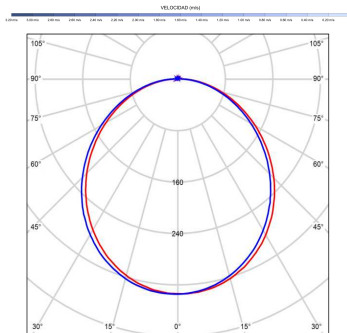

EAN: 8426107170897

Características generales

Color cuerpo	Negro
Material cuerpo	Metálico
Acabado cuerpo	Mate
Color palas	Madera media
Material palas	Madera
Acabado palas	Mate
Material difusor	PMMA (Polimetilmetacrilato)
IP	44
Temperatura de trabajo	min -20° max 50°
Clase	I
Voltaje	100-240 AC
Frecuencia	50-60
Peso neto (kg)	3.3
Nº de Palas	3
Dimensiones packaging	825x195x615
Inclinación de techo máx.	15°
Tijas	12,5cm/25cm

Ventilador

Tipo de motor	DC
Velocidades	10
Potencia (W)	1/4/1/5/7/9/11/15/16/23
RPM	40/102/125/140/154/167/174/182/218/256
Nivel de ruido (dB)	26/29/31/32/33/34/34/35/37/40
Flujo de aire (m³/min)	30/53/61/66/72/76/78/81/94/108
Flujo de aire (m³/h)	1800/3144/3633/3958/4262/4518/4670/4844/5592/6480

Fuente de luz

Tipología	LED
Potencia (W)	18
Temperatura de color (K)	2700/6500K
Flujo luminoso bruto (lm)	3100lm
Flujo luminoso neto (lm)	1050lm
CRI	>80
Regulable	DIM
Horas de vida	30000
Nº Encendidos	10000
Eficiencia energética	C
Ángulo de apertura	120°