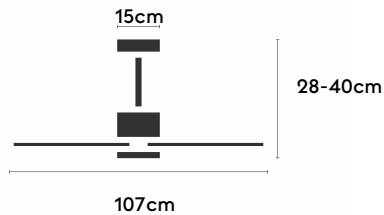

BALCONY NEO 107

BALCONY NEO 107

EAN: 8426107170873

Características generales

Color cuerpo	Negro
Material cuerpo	Metálico
Acabado cuerpo	Mate
Color palas	Madera clara
Material palas	Madera
Acabado palas	Mate
Material difusor	PMMA (Polimetilmetacrilato)
IP	44
Temperatura de trabajo	min -20° max 50°
Clase	I
Voltaje	100-240 AC
Frecuencia	50-60
Peso neto (kg)	3.3
Nº de Palas	3
Dimensiones packaging	825x195x615
Inclinación de techo máx.	15°
Tijas	12,5cm/25cm

Fuente de luz

Tipología	LED
Potencia (W)	18
Temperatura de color (K)	2700/6500K
Flujo luminoso bruto (lm)	3100lm
Flujo luminoso neto (lm)	1050lm
CRI	>80
Regulable	DIM
Horas de vida	30000
Nº Encendidos	10000
Eficiencia energética	C
Ángulo de apertura	120°