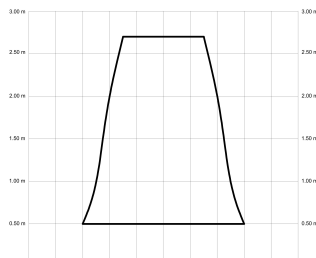

BALCONY NEO 107

BALCONY NEO 107

EAN: 8426107170873

Características generales

Color cuerpo	Negro
Material cuerpo	Metálico
Acabado cuerpo	Mate
Color palas	Madera clara
Material palas	Madera
Acabado palas	Mate
Material difusor	PMMA (Polimetilmetacrilato)
IP	44
Temperatura de trabajo	min -20° max 50°
Clase	I
Voltaje	100-240 AC
Frecuencia	50-60
Peso neto (kg)	3.3
Nº de Palas	3
Dimensiones packaging	825x195x615
Inclinación de techo máx.	15°
Tijas	12,5cm/25cm

Fuente de luz

Tipología	LED
Potencia (W)	18
Temperatura de color (K)	2700/6500K
Flujo luminoso bruto (lm)	3100lm
Flujo luminoso neto (lm)	1050lm
CRI	>80
Regulable	DIM
Horas de vida	30000
Nº Encendidos	10000
Eficiencia energética	C
Ángulo de apertura	120°