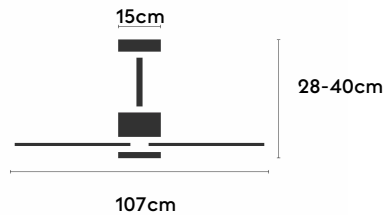

EAN: 8426107170934

Características generales

Color cuerpo	Negro
Material cuerpo	Metálico
Acabado cuerpo	Mate
Color palas	Madera oscura
Material palas	Madera
Acabado palas	Mate
Material difusor	N/A
IP	44
Temperatura de trabajo	min -20° max 50°
Clase	I
Voltaje	100-240 AC
Frecuencia	50-60
Peso neto (kg)	3.3
Nº de Palas	3
Dimensiones packaging	825x195x615
Inclinación de techo máx.	15°
Tijas	12,5cm/25cm