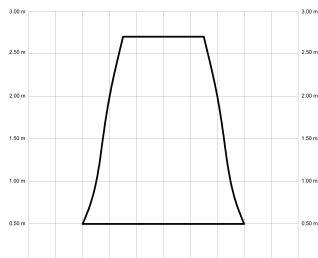

Características generales

Color cuerpo	Negro
Material cuerpo	Metálico
Acabado cuerpo	Mate
Color palas	Madera oscura
Material palas	Madera
Acabado palas	Mate
Material difusor	N/A
IP	44
Temperatura de trabajo	min -20° max 50°
Clase	I
Voltaje	100-240 AC
Frecuencia	50-60
Peso neto (kg)	3.3
Nº de Palas	3
Dimensiones packaging	825x195x615
Inclinación de techo máx.	15°
Tijas	12,5cm/25cm

BALCONY NEO 107

BALCONY NEO 107