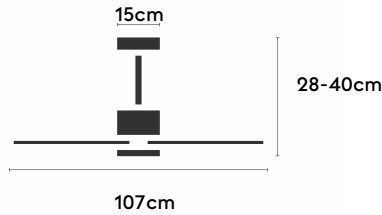

BALCONY NEO 107

BALCONY NEO 107

EAN: 8426107170903

Características generales

Color cuerpo	Negro
Material cuerpo	Metálico
Acabado cuerpo	Mate
Color palas	Madera media
Material palas	Madera
Acabado palas	Mate
Material difusor	N/A
IP	44
Temperatura de trabajo	min -20° max 50°
Clase	I
Voltaje	100-240 AC
Frecuencia	50-60
Peso neto (kg)	3.3
Nº de Palas	3
Dimensiones packaging	825x195x615
Inclinación de techo máx.	15°
Tijas	12,5cm/25cm