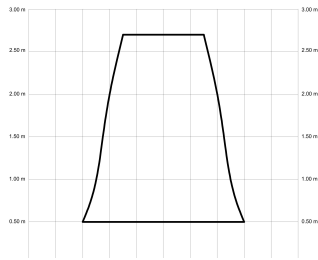

BALCONY NEO 107

BALCONY NEO 107

EAN: 8426107170903

Características generales

Color cuerpo	Negro
Material cuerpo	Metálico
Acabado cuerpo	Mate
Color palas	Madera media
Material palas	Madera
Acabado palas	Mate
Material difusor	N/A
IP	44
Temperatura de trabajo	min -20° max 50°
Clase	I
Voltaje	100-240 AC
Frecuencia	50-60
Peso neto (kg)	3.3
Nº de Palas	3
Dimensiones packaging	825x195x615
Inclinación de techo máx.	15°
Tijas	12,5cm/25cm