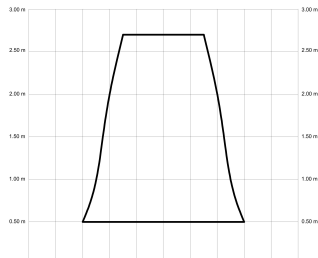

BALCONY NEO 107

BALCONY NEO 107

EAN: 8426107170880

Características generales

Color cuerpo	Negro
Material cuerpo	Metálico
Acabado cuerpo	Mate
Color palas	Madera clara
Material palas	Madera
Acabado palas	Mate
Material difusor	N/A
IP	44
Temperatura de trabajo	min -20° max 50°
Clase	I
Voltaje	100-240 AC
Frecuencia	50-60
Peso neto (kg)	3.3
Nº de Palas	3
Dimensiones packaging	825x195x615
Inclinación de techo máx.	15°
Tijas	12,5cm/25cm