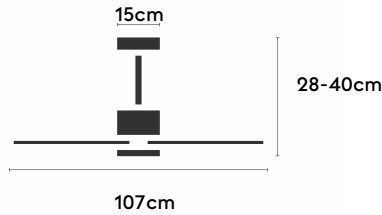

BALCONY NEO 107

BALCONY NEO 107

EAN: 8426107170880

Características generales

Color cuerpo	Negro
Material cuerpo	Metálico
Acabado cuerpo	Mate
Color palas	Madera clara
Material palas	Madera
Acabado palas	Mate
Material difusor	N/A
IP	44
Temperatura de trabajo	min -20° max 50°
Clase	I
Voltaje	100-240 AC
Frecuencia	50-60
Peso neto (kg)	3.3
Nº de Palas	3
Dimensiones packaging	825x195x615
Inclinación de techo máx.	15°
Tijas	12,5cm/25cm