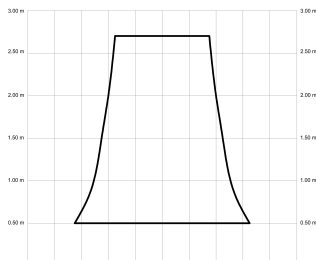

IVY NEO

IVYN132-02-3A31-CL-

Ref: 2248769

El ventilador de techo IVY NEO combina diseño orgánico y eficiencia técnica para una integración visual limpia en cualquier espacio. Es apto para estancias de 20m² a 32m² y está disponible con luz focal integrada o sin luz. Puede configurarse con cuerpo en blanco, negro o marrón óxido, y con palas a juego o de ABS natural. Cuenta con IP44, válido para interior y exteriores techados, función cool & warm y temporizador. Permite elegir distintos controles, tamaños de tija y opciones de florón.

IVY NEO 132

IVY NEO 132

EAN: 8426107171689

Características generales

Color cuerpo	Negro
Material cuerpo	Metálico
Acabado cuerpo	Mate
Color palas	Madera media
Material palas	ABS (acrilnitrilo butadieno estireno)
Acabado palas	Mate
Material difusor	PMMA (Polimetilmetacrilato)
IP	44
Temperatura de trabajo	min -20° max 50°
Clase	I
Voltaje	100-240 AC
Frecuencia	50-60
Peso neto (kg)	3.5
Nº de Palas	3
Dimensiones packaging	825x195x615
Inclinación de techo máx.	15°
Tijas	12,5cm/25cm

Fuente de luz

Tipología	LED
Potencia (W)	7
Temperatura de color (K)	2700/6000K
Flujo lumínico bruto (lm)	900lm
Flujo lumínico neto (lm)	350lm
CRI	90
Regulable	DIM
Horas de vida	30000
Nº Encendidos	10000
Eficiencia energética	D
Ángulo de apertura	36°