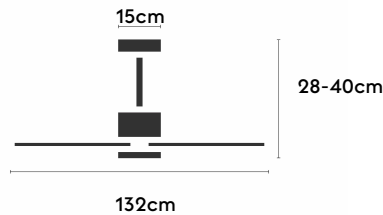

IVY NEO

IVYN132-02-3A31-CL-

Ref: 2248769

El ventilador de techo IVY NEO combina diseño orgánico y eficiencia técnica para una integración visual limpia en cualquier espacio. Es apto para estancias de 20m² a 32m² y está disponible con luz focal integrada o sin luz. Puede configurarse con cuerpo en blanco, negro o marrón óxido, y con palas a juego o de ABS natural. Cuenta con IP44, válido para interior y exteriores techados, función cool & warm y temporizador. Permite elegir distintos controles, tamaños de tija y opciones de florón.

IVY NEO 132

IVY NEO 132

EAN: 8426107171689

Características generales

Color cuerpo	Negro
Material cuerpo	Metálico
Acabado cuerpo	Mate
Color palas	Madera media
Material palas	ABS (acrilnitrilo butadieno estireno)
Acabado palas	Mate
Material difusor	PMMA (Polimetilmetacrilato)
IP	44
Temperatura de trabajo	min -20° max 50°
Clase	I
Voltaje	100-240 AC
Frecuencia	50-60
Peso neto (kg)	3.5
Nº de Palas	3
Dimensiones packaging	825x195x615
Inclinación de techo máx.	15°
Tijas	12,5cm/25cm

Fuente de luz

Tipología	LED
Potencia (W)	7
Temperatura de color (K)	2700/6000K
Flujo lumínico bruto (lm)	900lm
Flujo lumínico neto (lm)	350lm
CRI	90
Regulable	DIM
Horas de vida	30000
Nº Encendidos	10000
Eficiencia energética	D
Ángulo de apertura	36°