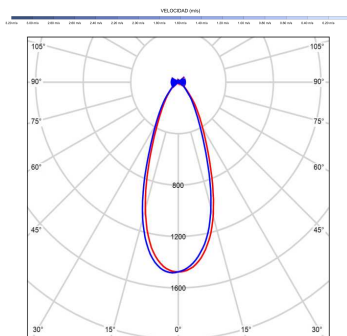

IVY NEO 132

IVY NEO 132

EAN: 8426107171689

Características generales

Color cuerpo	Negro
Material cuerpo	Metálico
Acabado cuerpo	Mate
Color palas	Madera media
Material palas	ABS (acrilnitrilo butadieno estireno)
Acabado palas	Mate
Material difusor	PMMA (Polimetilmetacrilato)
IP	44
Temperatura de trabajo	min -20° max 50°
Clase	I
Voltaje	100-240 AC
Frecuencia	50-60
Peso neto (kg)	3.5
Nº de Palas	3
Dimensiones packaging	825x195x615
Inclinación de techo máx.	15°
Tijas	12,5cm/25cm

Fuente de luz

Tipología	LED
Potencia (W)	7
Temperatura de color (K)	2700/6000K
Flujo lumínico bruto (lm)	900lm
Flujo lumínico neto (lm)	350lm
CRI	90
Regulable	DIM
Horas de vida	30000
Nº Encendidos	10000
Eficiencia energética	D
Ángulo de apertura	36°