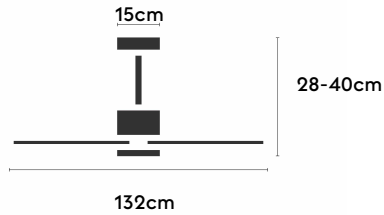

IVY NEO

IVYN132-02-3A02-NL-

Ref: 2248752

El ventilador de techo IVY NEO combina diseño orgánico y eficiencia técnica para una integración visual limpia en cualquier espacio. Es apto para estancias de 20m² a 32m² y está disponible con luz focal integrada o sin luz. Puede configurarse con cuerpo en blanco, negro o marrón óxido, y con palas a juego o de ABS natural. Cuenta con IP44, válido para interior y exteriores techados, función cool & warm y temporizador. Permite elegir distintos controles, tamaños de tija y opciones de florón.

IVY NEO 132

IVY NEO 132

EAN: 8426107171672

Características generales

Color cuerpo	Negro
Material cuerpo	Metálico
Acabado cuerpo	Mate
Color palas	Negro
Material palas	ABS (acrilnitrilo butadieno estireno)
Acabado palas	Mate
Material difusor	N/A
IP	44
Temperatura de trabajo	min -20° max 50°
Clase	I
Voltaje	100-240 AC
Frecuencia	50-60
Peso neto (kg)	3.5
Nº de Palas	3
Dimensiones packaging	825x195x615
Inclinación de techo máx.	15°
Tijas	12,5cm/25cm