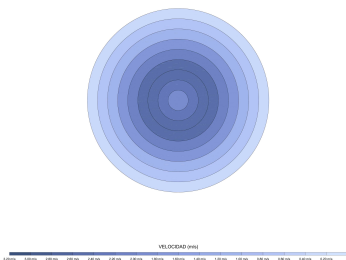

IVY NEO 132

IVY NEO 132

EAN: 8426107171672

Características generales

Color cuerpo	Negro
Material cuerpo	Metálico
Acabado cuerpo	Mate
Color palas	Negro
Material palas	ABS (acrilnitrilo butadieno estireno)
Acabado palas	Mate
Material difusor	N/A
IP	44
Temperatura de trabajo	min -20° max 50°
Clase	I
Voltaje	100-240 AC
Frecuencia	50-60
Peso neto (kg)	3.5
Nº de Palas	3
Dimensiones packaging	825x195x615
Inclinación de techo máx.	15°
Tijas	12,5cm/25cm