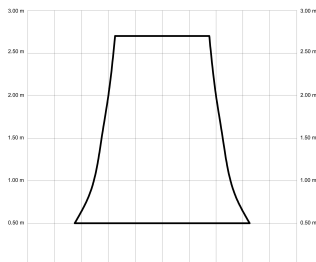

IVY NEO

IVYN132-02-3A02-NL-

Ref: 2248752

El ventilador de techo IVY NEO combina diseño orgánico y eficiencia técnica para una integración visual limpia en cualquier espacio. Es apto para estancias de 20m² a 32m² y está disponible con luz focal integrada o sin luz. Puede configurarse con cuerpo en blanco, negro o marrón óxido, y con palas a juego o de ABS natural. Cuenta con IP44, válido para interior y exteriores techados, función cool & warm y temporizador. Permite elegir distintos controles, tamaños de tija y opciones de florón.

IVY NEO 132

IVY NEO 132

EAN: 8426107171672

Características generales

Color cuerpo	Negro
Material cuerpo	Metálico
Acabado cuerpo	Mate
Color palas	Negro
Material palas	ABS (acrilnitrilo butadieno estireno)
Acabado palas	Mate
Material difusor	N/A
IP	44
Temperatura de trabajo	min -20° max 50°
Clase	I
Voltaje	100-240 AC
Frecuencia	50-60
Peso neto (kg)	3.5
Nº de Palas	3
Dimensiones packaging	825x195x615
Inclinación de techo máx.	15°
Tijas	12,5cm/25cm