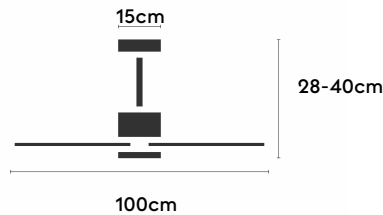

EAN: 8426107171528

Características generales

Color cuerpo	Negro
Material cuerpo	Metálico
Acabado cuerpo	Mate
Color palas	Madera media
Material palas	ABS (acrilonitrilo butadieno estireno)
Acabado palas	Mate
Material difusor	PMMA (Polimetilmetacrilato)
IP	44
Temperatura de trabajo	min -20° max 50°
Clase	I
Voltaje	100-240 AC
Frecuencia	50-60
Peso neto (kg)	3.1
Nº de Palas	3
Dimensiones packaging	825x195x615
Inclinación de techo máx.	15°
Tijas	12,5cm/25cm

Fuente de luz

Tipología	LED
Potencia (W)	7
Temperatura de color (K)	2700/6000K
Flujo luminoso bruto (lm)	900lm
Flujo luminoso neto (lm)	350lm
CRI	90
Regulable	DIM
Horas de vida	30000
Nº Encendidos	10000
Eficiencia energética	D
Ángulo de apertura	36°