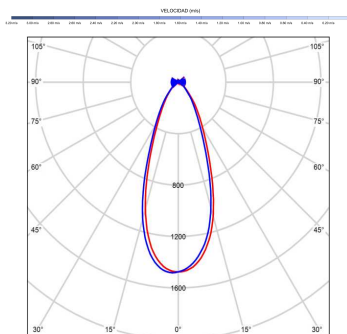

Ventilador

Tipo de motor	DC
Velocidades	10
Potencia (W)	2/3/4/5/7/9/11/15/18/23
RPM	58/88/103/116/138/156/178/202/218/250
Nivel de ruido (dB)	32/33/34/35/37/38/39/41/42/45
Flujo de aire (m3/min)	64/73/77/81/87/92/97/105/110/118
Flujo de aire (m3/h)	3840/4349/4602/4817/5172/5475/5813/6272/6542/7080

Fuente de luz

Tipología	LED
Potencia (W)	7
Temperatura de color (K)	2700/6000K
Flujo luminoso bruto (lm)	900lm
Flujo luminoso neto (lm)	350lm
CRI	90
Regulable	DIM
Horas de vida	30000
Nº Encendidos	10000
Eficiencia energética	D
Ángulo de apertura	36°