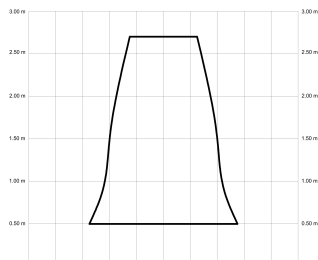

IVY NEO

IVYN100-02-3A02-NL-

Ref: 2248738

El ventilador de techo IVY NEO combina diseño orgánico y eficiencia técnica para una integración visual limpia en cualquier espacio. Es apto para estancias iguales o inferiores a 13m² y está disponible con luz focal integrada o sin luz. Puede configurarse con cuerpo en blanco, negro o marrón óxido. Cuenta con IP44, válido para interior y exteriores techados, función cool & warm y temporizador. Permite elegir distintos controles, tamaños de tija y opciones de florón.

IVY NEO 100

IVY NEO 100

EAN: 8426107171511

Características generales

Color cuerpo	Negro
Material cuerpo	Metálico
Acabado cuerpo	Mate
Color palas	Negro
Material palas	ABS (acrilnitrilo butadieno estireno)
Acabado palas	Mate
Material difusor	N/A
IP	44
Temperatura de trabajo	min -20° max 50°
Clase	I
Voltaje	100-240 AC
Frecuencia	50-60
Peso neto (kg)	3.1
Nº de Palas	3
Dimensiones packaging	825x195x615
Inclinación de techo máx.	15°
Tijas	12,5cm/25cm