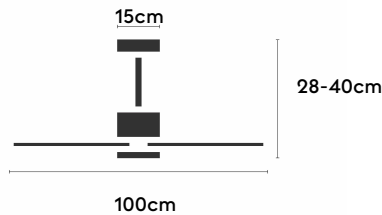

IVY NEO

IVYN100-02-3A02-NL-

Ref: 2248738

El ventilador de techo IVY NEO combina diseño orgánico y eficiencia técnica para una integración visual limpia en cualquier espacio. Es apto para estancias iguales o inferiores a 13m² y está disponible con luz focal integrada o sin luz. Puede configurarse con cuerpo en blanco, negro o marrón óxido. Cuenta con IP44, válido para interior y exteriores techados, función cool & warm y temporizador. Permite elegir distintos controles, tamaños de tija y opciones de florón.

IVY NEO 100

IVY NEO 100

EAN: 8426107171511

Características generales

Color cuerpo	Negro
Material cuerpo	Metálico
Acabado cuerpo	Mate
Color palas	Negro
Material palas	ABS (acrilnitrilo butadieno estireno)
Acabado palas	Mate
Material difusor	N/A
IP	44
Temperatura de trabajo	min -20° max 50°
Clase	I
Voltaje	100-240 AC
Frecuencia	50-60
Peso neto (kg)	3.1
Nº de Palas	3
Dimensiones packaging	825x195x615
Inclinación de techo máx.	15°
Tijas	12,5cm/25cm