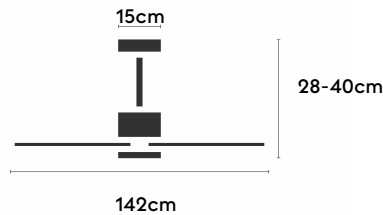

EAN: 8426107171115

Características generales

Color cuerpo	Blanco
Material cuerpo	Metálico
Acabado cuerpo	Mate
Color palas	Madera media
Material palas	Madera
Acabado palas	Mate
Material difusor	PMMA (Polimetilmetacrilato)
IP	44
Temperatura de trabajo	min -20° max 50°
Clase	I
Voltaje	100-240 AC
Frecuencia	50-60
Peso neto (kg)	3.7
Nº de Palas	3
Dimensiones packaging	825x195x615
Inclinación de techo máx.	15°
Tijas	12,5cm/25cm

Fuente de luz

Tipología	LED
Potencia (W)	18
Temperatura de color (K)	2700/6500K
Flujo luminoso bruto (lm)	3100lm
Flujo luminoso neto (lm)	1050lm
CRI	>80
Regulable	DIM
Horas de vida	30000
Nº Encendidos	10000
Eficiencia energética	C
Ángulo de apertura	120°