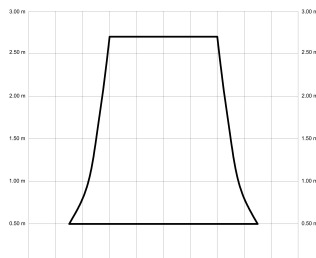

Características generales

Color cuerpo	Blanco
Material cuerpo	Metálico
Acabado cuerpo	Mate
Color palas	Madera media
Material palas	Madera
Acabado palas	Mate
Material difusor	PMMA (Polimetilmetacrilato)
IP	44
Temperatura de trabajo	min -20° max 50°
Clase	I
Voltaje	100-240 AC
Frecuencia	50-60
Peso neto (kg)	3.7
Nº de Palas	3
Dimensiones packaging	825x195x615
Inclinación de techo máx.	15°
Tijas	12,5cm/25cm

BALCONY NEO 142

BALCONY NEO 142