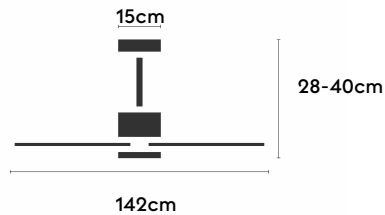

EAN: 8426107171092

Características generales

Color cuerpo	Blanco
Material cuerpo	Metálico
Acabado cuerpo	Mate
Color palas	Madera clara
Material palas	Madera
Acabado palas	Mate
Material difusor	PMMA (Polimetilmetacrilato)
IP	44
Temperatura de trabajo	min -20° max 50°
Clase	I
Voltaje	100-240 AC
Frecuencia	50-60
Peso neto (kg)	3.7
Nº de Palas	3
Dimensiones packaging	825x195x615
Inclinación de techo máx.	15°
Tijas	12,5cm/25cm

Fuente de luz

Tipología	LED
Potencia (W)	18
Temperatura de color (K)	2700/6500K
Flujo luminoso bruto (lm)	3100lm
Flujo luminoso neto (lm)	1050lm
CRI	>80
Regulable	DIM
Horas de vida	30000
Nº Encendidos	10000
Eficiencia energética	C
Ángulo de apertura	120°