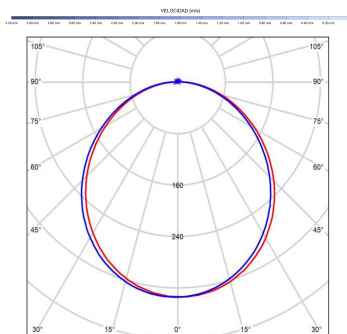

Ventilador

Tipo de motor	DC
Velocidades	10
Potencia (W)	2/4/5/7/9/12/16/19/27/30
RPM	45/63/79/93/106/117/133/143/160/173
Nivel de ruido (dB)	28/30/32/34/35/36/38/39/41/42
Flujo de aire (m³/min)	40/56/65/82/94/104/118/127/141/152
Flujo de aire (m³/h)	2400/3345/3870/4920/5603/6233/7073/7598/8438/9120

Fuente de luz

Tipología	LED
Potencia (W)	18
Temperatura de color (K)	2700/6500K
Flujo luminoso bruto (lm)	3100lm
Flujo luminoso neto (lm)	1050lm
CRI	>80
Regulable	DIM
Horas de vida	30000
Nº Encendidos	10000
Eficiencia energética	C
Ángulo de apertura	120°