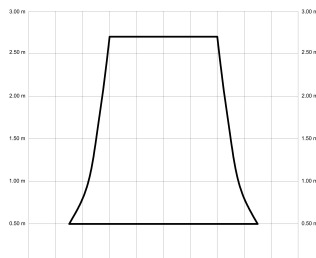

Características generales

Color cuerpo	Blanco
Material cuerpo	Metálico
Acabado cuerpo	Mate
Color palas	Madera clara
Material palas	Madera
Acabado palas	Mate
Material difusor	PMMA (Polimetilmetacrilato)
IP	44
Temperatura de trabajo	min -20° max 50°
Clase	I
Voltaje	100-240 AC
Frecuencia	50-60
Peso neto (kg)	3.7
Nº de Palas	3
Dimensiones packaging	825x195x615
Inclinación de techo máx.	15°
Tijas	12,5cm/25cm

BALCONY NEO 142

BALCONY NEO 142