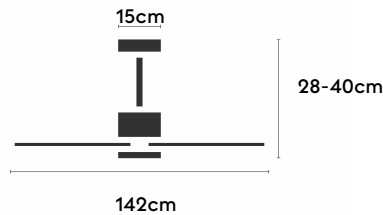

EAN: 8426107171146

Características generales

Color cuerpo	Blanco
Material cuerpo	Metálico
Acabado cuerpo	Mate
Color palas	Madera oscura
Material palas	Madera
Acabado palas	Mate
Material difusor	N/A
IP	44
Temperatura de trabajo	min -20° max 50°
Clase	I
Voltaje	100-240 AC
Frecuencia	50-60
Peso neto (kg)	3.7
Nº de Palas	3
Dimensiones packaging	825x195x615
Inclinación de techo máx.	15°
Tijas	12,5cm/25cm