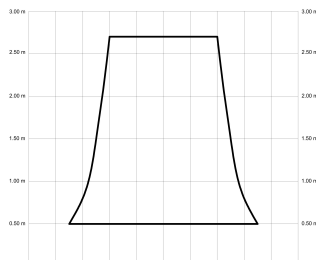

Características generales

Color cuerpo	Blanco
Material cuerpo	Metálico
Acabado cuerpo	Mate
Color palas	Madera oscura
Material palas	Madera
Acabado palas	Mate
Material difusor	N/A
IP	44
Temperatura de trabajo	min -20° max 50°
Clase	I
Voltaje	100-240 AC
Frecuencia	50-60
Peso neto (kg)	3.7
Nº de Palas	3
Dimensiones packaging	825x195x615
Inclinación de techo máx.	15°
Tijas	12,5cm/25cm

BALCONY NEO 142