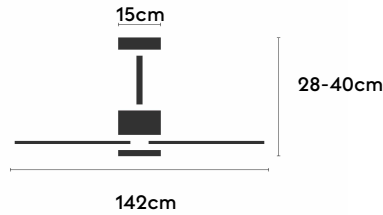

EAN: 8426107171122

Características generales

Color cuerpo	Blanco
Material cuerpo	Metálico
Acabado cuerpo	Mate
Color palas	Madera media
Material palas	Madera
Acabado palas	Mate
Material difusor	N/A
IP	44
Temperatura de trabajo	min -20° max 50°
Clase	I
Voltaje	100-240 AC
Frecuencia	50-60
Peso neto (kg)	3.7
Nº de Palas	3
Dimensiones packaging	825x195x615
Inclinación de techo máx.	15°
Tijas	12,5cm/25cm