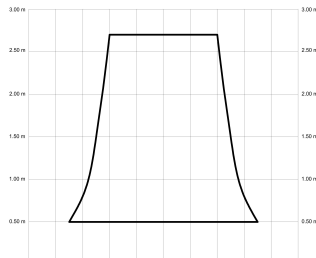

Características generales

Color cuerpo	Blanco
Material cuerpo	Metálico
Acabado cuerpo	Mate
Color palas	Madera media
Material palas	Madera
Acabado palas	Mate
Material difusor	N/A
IP	44
Temperatura de trabajo	min -20° max 50°
Clase	I
Voltaje	100-240 AC
Frecuencia	50-60
Peso neto (kg)	3.7
Nº de Palas	3
Dimensiones packaging	825x195x615
Inclinación de techo máx.	15°
Tijas	12,5cm/25cm

BALCONY NEO 142