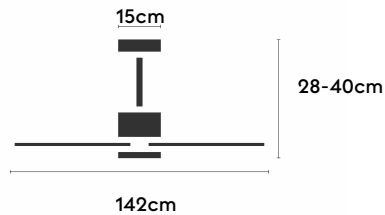

BALCONY NEO

BALCONYN142-01-3W30-NL-

Ref: 2248677

El ventilador de techo BALCONY NEO ofrece un diseño contemporáneo ideal para espacios iguales o superiores a 20m², apto para interior y exterior en acabado IP44. Pensado para proyectos, está disponible con cuerpo en acabado blanco, negro o marrón óxido, combinado con palas de madera natural de pino FSC en acabado claro, medio u oscuro. Puede elegirse con luz integrada o sin luz. Incorpora motor DC ultrasilencioso, función cool & warm y temporizador, además de opciones de control, tamaños de tija y florones.

EAN: 8426107171108

Características generales

Color cuerpo	Blanco
Material cuerpo	Metálico
Acabado cuerpo	Mate
Color palas	Madera clara
Material palas	Madera
Acabado palas	Mate
Material difusor	N/A
IP	44
Temperatura de trabajo	min -20° max 50°
Clase	I
Voltaje	100-240 AC
Frecuencia	50-60
Peso neto (kg)	3.7
Nº de Palas	3
Dimensiones packaging	825x195x615
Inclinación de techo máx.	15°
Tijas	12,5cm/25cm

Ventilador

Tipo de motor	DC
Velocidades	10
Potencia (W)	2/4/5/7/9/12/16/19/27/30
RPM	45/63/79/93/106/117/133/143/160/173
Nivel de ruido (dB)	28/30/32/34/35/36/38/39/41/42
Flujo de aire (m³/min)	40/56/65/82/94/104/118/127/141/152
Flujo de aire (m³/h)	2400/3345/3870/4920/5603/6233/7073/7598/8438/9120