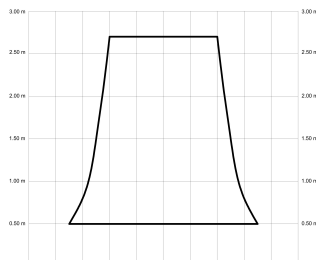

Características generales

Color cuerpo	Blanco
Material cuerpo	Metálico
Acabado cuerpo	Mate
Color palas	Madera clara
Material palas	Madera
Acabado palas	Mate
Material difusor	N/A
IP	44
Temperatura de trabajo	min -20° max 50°
Clase	I
Voltaje	100-240 AC
Frecuencia	50-60
Peso neto (kg)	3.7
Nº de Palas	3
Dimensiones packaging	825x195x615
Inclinación de techo máx.	15°
Tijas	12,5cm/25cm

BALCONY NEO 142