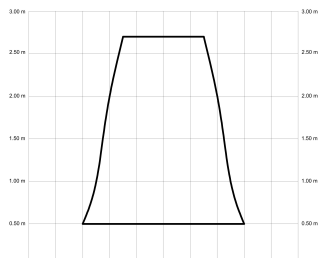

BALCONY NEO 107

BALCONY NEO 107

EAN: 8426107170859

Características generales

Color cuerpo	Blanco
Material cuerpo	Metálico
Acabado cuerpo	Mate
Color palas	Madera oscura
Material palas	Madera
Acabado palas	Mate
Material difusor	PMMA (Polimetilmetacrilato)
IP	44
Temperatura de trabajo	min -20° max 50°
Clase	I
Voltaje	100-240 AC
Frecuencia	50-60
Peso neto (kg)	3.3
Nº de Palas	3
Dimensiones packaging	825x195x615
Inclinación de techo máx.	15°
Tijas	12,5cm/25cm

Fuente de luz

Tipología	LED
Potencia (W)	18
Temperatura de color (K)	2700/6500K
Flujo luminoso bruto (lm)	3100lm
Flujo luminoso neto (lm)	1050lm
CRI	>80
Regulable	DIM
Horas de vida	30000
Nº Encendidos	10000
Eficiencia energética	C
Ángulo de apertura	120°