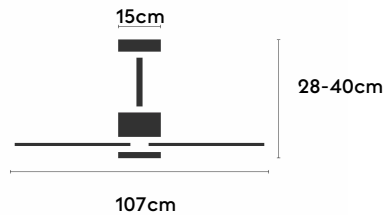

BALCONY NEO 107

BALCONY NEO 107

EAN: 8426107170859

Características generales

Color cuerpo	Blanco
Material cuerpo	Metálico
Acabado cuerpo	Mate
Color palas	Madera oscura
Material palas	Madera
Acabado palas	Mate
Material difusor	PMMA (Polimetilmetacrilato)
IP	44
Temperatura de trabajo	min -20° max 50°
Clase	I
Voltaje	100-240 AC
Frecuencia	50-60
Peso neto (kg)	3.3
Nº de Palas	3
Dimensiones packaging	825x195x615
Inclinación de techo máx.	15°
Tijas	12,5cm/25cm

Fuente de luz

Tipología	LED
Potencia (W)	18
Temperatura de color (K)	2700/6500K
Flujo luminoso bruto (lm)	3100lm
Flujo luminoso neto (lm)	1050lm
CRI	>80
Regulable	DIM
Horas de vida	30000
Nº Encendidos	10000
Eficiencia energética	C
Ángulo de apertura	120°