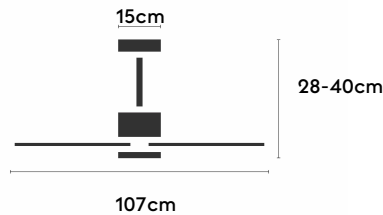

BALCONY NEO 107

BALCONY NEO 107

EAN: 8426107170835

Características generales

Color cuerpo	Blanco
Material cuerpo	Metálico
Acabado cuerpo	Mate
Color palas	Madera media
Material palas	Madera
Acabado palas	Mate
Material difusor	PMMA (Polimetilmetacrilato)
IP	44
Temperatura de trabajo	min -20° max 50°
Clase	I
Voltaje	100-240 AC
Frecuencia	50-60
Peso neto (kg)	3.3
Nº de Palas	3
Dimensiones packaging	825x195x615
Inclinación de techo máx.	15°
Tijas	12,5cm/25cm

Fuente de luz

Tipología	LED
Potencia (W)	18
Temperatura de color (K)	2700/6500K
Flujo luminoso bruto (lm)	3100lm
Flujo luminoso neto (lm)	1050lm
CRI	>80
Regulable	DIM
Horas de vida	30000
Nº Encendidos	10000
Eficiencia energética	C
Ángulo de apertura	120°