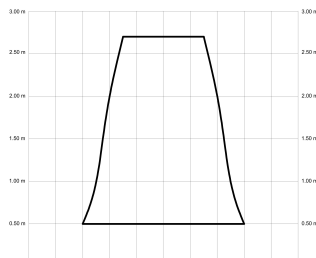

BALCONY NEO 107

BALCONY NEO 107

EAN: 8426107170835

Características generales

Color cuerpo	Blanco
Material cuerpo	Metálico
Acabado cuerpo	Mate
Color palas	Madera media
Material palas	Madera
Acabado palas	Mate
Material difusor	PMMA (Polimetilmetacrilato)
IP	44
Temperatura de trabajo	min -20° max 50°
Clase	I
Voltaje	100-240 AC
Frecuencia	50-60
Peso neto (kg)	3.3
Nº de Palas	3
Dimensiones packaging	825x195x615
Inclinación de techo máx.	15°
Tijas	12,5cm/25cm

Fuente de luz

Tipología	LED
Potencia (W)	18
Temperatura de color (K)	2700/6500K
Flujo luminoso bruto (lm)	3100lm
Flujo luminoso neto (lm)	1050lm
CRI	>80
Regulable	DIM
Horas de vida	30000
Nº Encendidos	10000
Eficiencia energética	C
Ángulo de apertura	120°