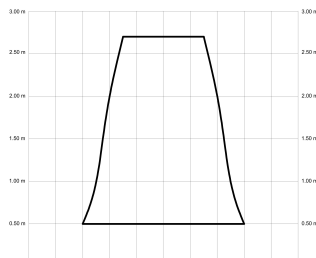

BALCONY NEO 107

BALCONY NEO 107

EAN: 8426107170811

Características generales

Color cuerpo	Blanco
Material cuerpo	Metálico
Acabado cuerpo	Mate
Color palas	Madera clara
Material palas	Madera
Acabado palas	Mate
Material difusor	PMMA (Polimetilmetacrilato)
IP	44
Temperatura de trabajo	min -20° max 50°
Clase	I
Voltaje	100-240 AC
Frecuencia	50-60
Peso neto (kg)	3.3
Nº de Palas	3
Dimensiones packaging	825x195x615
Inclinación de techo máx.	15°
Tijas	12,5cm/25cm

Fuente de luz

Tipología	LED
Potencia (W)	18
Temperatura de color (K)	2700/6500K
Flujo luminoso bruto (lm)	3100lm
Flujo luminoso neto (lm)	1050lm
CRI	>80
Regulable	DIM
Horas de vida	30000
Nº Encendidos	10000
Eficiencia energética	C
Ángulo de apertura	120°