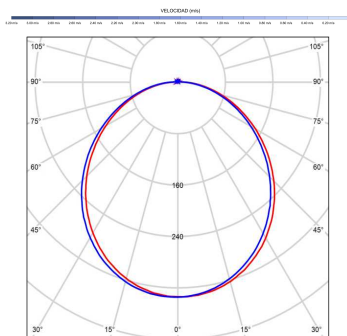

EAN: 8426107170811

Características generales

Color cuerpo	Blanco
Material cuerpo	Metálico
Acabado cuerpo	Mate
Color palas	Madera clara
Material palas	Madera
Acabado palas	Mate
Material difusor	PMMA (Polimetilmetacrilato)
IP	44
Temperatura de trabajo	min -20° max 50°
Clase	I
Voltaje	100-240 AC
Frecuencia	50-60
Peso neto (kg)	3.3
Nº de Palas	3
Dimensiones packaging	825x195x615
Inclinación de techo máx.	15°
Tijas	12,5cm/25cm

Ventilador

Tipo de motor	DC
Velocidades	10
Potencia (W)	1/4/1/5/7/9/11/15/16/23
RPM	40/102/125/140/154/167/174/182/218/256
Nivel de ruido (dB)	26/29/31/32/33/34/34/35/37/40
Flujo de aire (m³/min)	30/53/61/66/72/76/78/81/94/108
Flujo de aire (m³/h)	1800/3144/3633/3958/4262/4518/4670/4844/5592/6480

Fuente de luz

Tipología	LED
Potencia (W)	18
Temperatura de color (K)	2700/6500K
Flujo luminoso bruto (lm)	3100lm
Flujo luminoso neto (lm)	1050lm
CRI	>80
Regulable	DIM
Horas de vida	30000
Nº Encendidos	10000
Eficiencia energética	C
Ángulo de apertura	120°