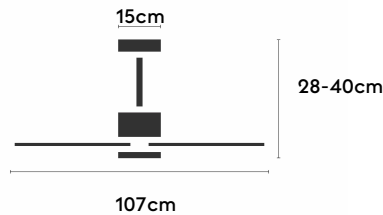

BALCONY NEO 107

BALCONY NEO 107

EAN: 8426107170811

Características generales

Color cuerpo	Blanco
Material cuerpo	Metálico
Acabado cuerpo	Mate
Color palas	Madera clara
Material palas	Madera
Acabado palas	Mate
Material difusor	PMMA (Polimetilmetacrilato)
IP	44
Temperatura de trabajo	min -20° max 50°
Clase	I
Voltaje	100-240 AC
Frecuencia	50-60
Peso neto (kg)	3.3
Nº de Palas	3
Dimensiones packaging	825x195x615
Inclinación de techo máx.	15°
Tijas	12,5cm/25cm

Fuente de luz

Tipología	LED
Potencia (W)	18
Temperatura de color (K)	2700/6500K
Flujo luminoso bruto (lm)	3100lm
Flujo luminoso neto (lm)	1050lm
CRI	>80
Regulable	DIM
Horas de vida	30000
Nº Encendidos	10000
Eficiencia energética	C
Ángulo de apertura	120°