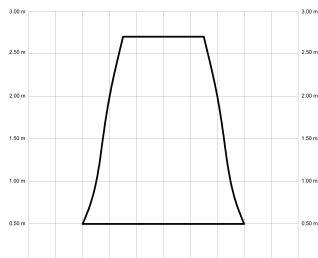

Características generales

Color cuerpo	Blanco
Material cuerpo	Metálico
Acabado cuerpo	Mate
Color palas	Madera oscura
Material palas	Madera
Acabado palas	Mate
Material difusor	N/A
IP	44
Temperatura de trabajo	min -20° max 50°
Clase	I
Voltaje	100-240 AC
Frecuencia	50-60
Peso neto (kg)	3.3
Nº de Palas	3
Dimensiones packaging	825x195x615
Inclinación de techo máx.	15°
Tijas	12,5cm/25cm

BALCONY NEO 107