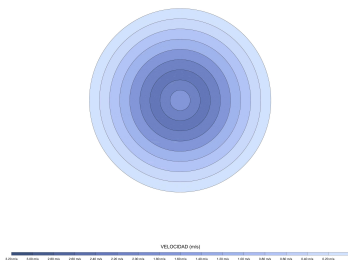

BALCONY NEO 107

Ventilador

Tipo de motor	DC
Velocidades	10
Potencia (W)	1/4/1/5/7/9/11/15/16/23
RPM	40/102/125/140/154/167/174/182/218/256
Nivel de ruido (dB)	26/29/31/32/33/34/34/35/37/40
Flujo de aire (m³/min)	30/53/61/66/72/76/78/81/94/108
Flujo de aire (m³/h)	1800/3144/3633/3958/4262/4518/4670/4844/5592/6480