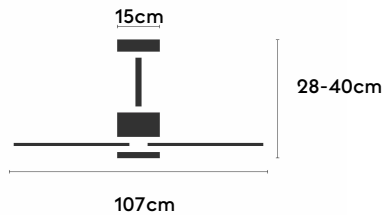

EAN: 8426107170866

Características generales

Color cuerpo	Blanco
Material cuerpo	Metálico
Acabado cuerpo	Mate
Color palas	Madera oscura
Material palas	Madera
Acabado palas	Mate
Material difusor	N/A
IP	44
Temperatura de trabajo	min -20° max 50°
Clase	I
Voltaje	100-240 AC
Frecuencia	50-60
Peso neto (kg)	3.3
Nº de Palas	3
Dimensiones packaging	825x195x615
Inclinación de techo máx.	15°
Tijas	12,5cm/25cm