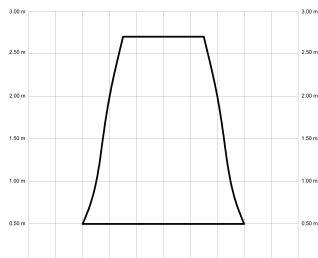

Características generales

Color cuerpo	Blanco
Material cuerpo	Metálico
Acabado cuerpo	Mate
Color palas	Madera media
Material palas	Madera
Acabado palas	Mate
Material difusor	N/A
IP	44
Temperatura de trabajo	min -20° max 50°
Clase	I
Voltaje	100-240 AC
Frecuencia	50-60
Peso neto (kg)	3.3
Nº de Palas	3
Dimensiones packaging	825x195x615
Inclinación de techo máx.	15°
Tijas	12,5cm/25cm

BALCONY NEO 107

BALCONY NEO 107