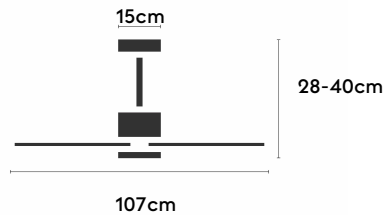

EAN: 8426107170842

Características generales

Color cuerpo	Blanco
Material cuerpo	Metálico
Acabado cuerpo	Mate
Color palas	Madera media
Material palas	Madera
Acabado palas	Mate
Material difusor	N/A
IP	44
Temperatura de trabajo	min -20° max 50°
Clase	I
Voltaje	100-240 AC
Frecuencia	50-60
Peso neto (kg)	3.3
Nº de Palas	3
Dimensiones packaging	825x195x615
Inclinación de techo máx.	15°
Tijas	12,5cm/25cm