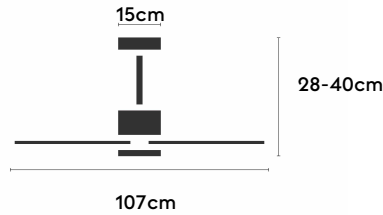

EAN: 8426107170828

Características generales

Color cuerpo	Blanco
Material cuerpo	Metálico
Acabado cuerpo	Mate
Color palas	Madera clara
Material palas	Madera
Acabado palas	Mate
Material difusor	N/A
IP	44
Temperatura de trabajo	min -20° max 50°
Clase	I
Voltaje	100-240 AC
Frecuencia	50-60
Peso neto (kg)	3.3
Nº de Palas	3
Dimensiones packaging	825x195x615
Inclinación de techo máx.	15°
Tijas	12,5cm/25cm