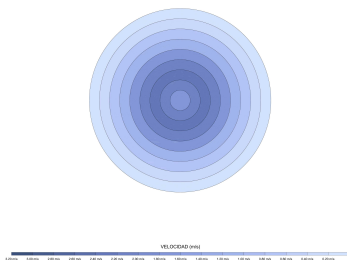

BALCONY NEO 107

Ventilador

Tipo de motor	DC
Velocidades	10
Potencia (W)	1/4/1/5/7/9/11/15/16/23
RPM	40/102/125/140/154/167/174/182/218/256
Nivel de ruido (dB)	26/29/31/32/33/34/34/35/37/40
Flujo de aire (m³/min)	30/53/61/66/72/76/78/81/94/108
Flujo de aire (m³/h)	1800/3144/3633/3958/4262/4518/4670/4844/5592/6480