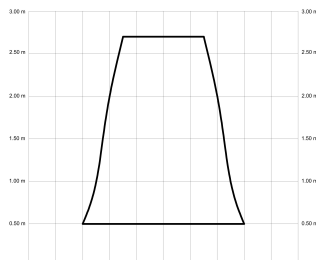

Características generales

Color cuerpo	Blanco
Material cuerpo	Metálico
Acabado cuerpo	Mate
Color palas	Madera clara
Material palas	Madera
Acabado palas	Mate
Material difusor	N/A
IP	44
Temperatura de trabajo	min -20° max 50°
Clase	I
Voltaje	100-240 AC
Frecuencia	50-60
Peso neto (kg)	3.3
Nº de Palas	3
Dimensiones packaging	825x195x615
Inclinación de techo máx.	15°
Tijas	12,5cm/25cm

BALCONY NEO 107