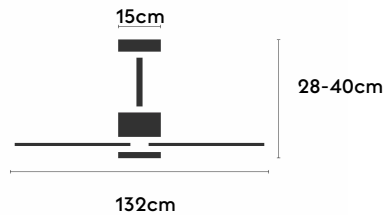

EAN: 8426107171641

Características generales

Color cuerpo	Blanco
Material cuerpo	Metálico
Acabado cuerpo	Mate
Color palas	Madera media
Material palas	ABS (acrilnitrilo butadieno estireno)
Acabado palas	Mate
Material difusor	PMMA (Polimetilmetacrilato)
IP	44
Temperatura de trabajo	min -20° max 50°
Clase	I
Voltaje	100-240 AC
Frecuencia	50-60
Peso neto (kg)	3.5
Nº de Palas	3
Dimensiones packaging	825x195x615
Inclinación de techo máx.	15°
Tijas	12,5cm/25cm