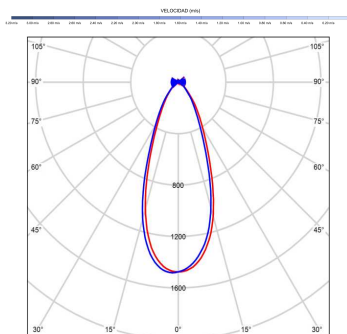

Ventilador

Tipo de motor	DC
Velocidades	10
Potencia (W)	2/3/5/7/9/11/15/19/26/30
RPM	62/66/82/95/108/121/135/145/162/187
Nivel de ruido (dB)	32/33/35/37/39/41/42/44/46/49
Flujo de aire (m³/min)	100/103/111/117/124/130/137/143/151/163
Flujo de aire (m³/h)	6000/6122/6612/7006/7400/7795/8219/8521/9035/9780

Fuente de luz

Tipología	LED
Potencia (W)	7
Temperatura de color (K)	2700/6000K
Flujo luminoso bruto (lm)	900lm
Flujo luminoso neto (lm)	350lm
CRI	90
Regulable	DIM
Horas de vida	30000
Nº Encendidos	10000
Eficiencia energética	D
Ángulo de apertura	36°