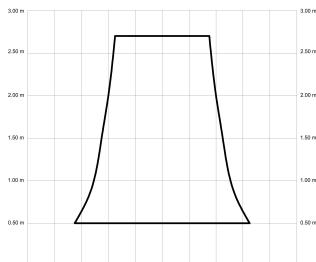

IVY NEO 132

IVY NEO 132