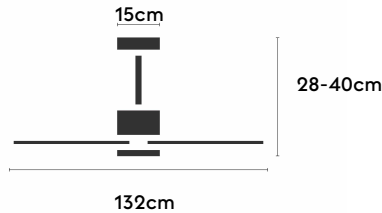

IVY NEO

IVYN132-01-3A01-NL-

Ref: 2248592

El ventilador de techo IVY NEO combina diseño orgánico y eficiencia técnica para una integración visual limpia en cualquier espacio. Es apto para estancias de 20m² a 32m² y está disponible con luz focal integrada o sin luz. Puede configurarse con cuerpo en blanco, negro o marrón óxido, y con palas a juego o de ABS natural. Cuenta con IP44, válido para interior y exteriores techados, función cool & warm y temporizador. Permite elegir distintos controles, tamaños de tija y opciones de florón.

EAN: 8426107171634

Características generales

Color cuerpo	Blanco
Material cuerpo	Metálico
Acabado cuerpo	Mate
Color palas	Blanco
Material palas	ABS (acrilnitrilo butadieno estireno)
Acabado palas	Mate
Material difusor	N/A
IP	44
Temperatura de trabajo	min -20° max 50°
Clase	I
Voltaje	100-240 AC
Frecuencia	50-60
Peso neto (kg)	3.5
Nº de Palas	3
Dimensiones packaging	825x195x615
Inclinación de techo máx.	15°
Tijas	12,5cm/25cm