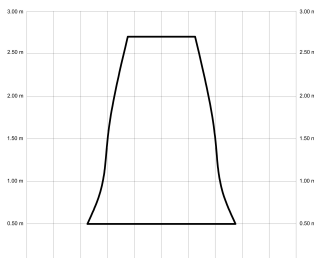

IVY NEO

IVYN100-01-3A31-CL-

Ref: 2248585

El ventilador de techo IVY NEO combina diseño orgánico y eficiencia técnica para una integración visual limpia en cualquier espacio. Es apto para estancias iguales o inferiores a 13m² y está disponible con luz focal integrada o sin luz. Puede configurarse con cuerpo en blanco, negro o marrón óxido. Cuenta con IP44, válido para interior y exteriores techados, función cool & warm y temporizador. Permite elegir distintos controles, tamaños de tija y opciones de florón.

IVY NEO 100

IVY NEO 100

EAN: 8426107171474

Características generales

Color cuerpo	Blanco
Material cuerpo	Metálico
Acabado cuerpo	Mate
Color palas	Madera media
Material palas	ABS (acrilnitrilo butadieno estireno)
Acabado palas	Mate
Material difusor	PMMA (Polimetilmetacrilato)
IP	44
Temperatura de trabajo	min -20° max 50°
Clase	I
Voltaje	100-240 AC
Frecuencia	50-60
Peso neto (kg)	3.1
Nº de Palas	3
Dimensiones packaging	825x195x615
Inclinación de techo máx.	15°
Tijas	12,5cm/25cm

Fuente de luz

Tipología	LED
Potencia (W)	7
Temperatura de color (K)	2700/6000K
Flujo luminoso bruto (lm)	900lm
Flujo luminoso neto (lm)	350lm
CRI	90
Regulable	DIM
Horas de vida	30000
Nº Encendidos	10000
Eficiencia energética	D
Ángulo de apertura	36°