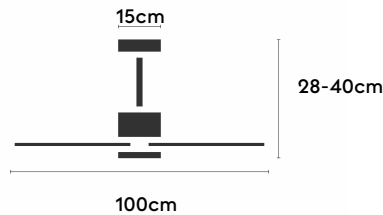

IVY NEO

IVYN100-01-3A31-CL-

Ref: 2248585

El ventilador de techo IVY NEO combina diseño orgánico y eficiencia técnica para una integración visual limpia en cualquier espacio. Es apto para estancias iguales o inferiores a 13m² y está disponible con luz focal integrada o sin luz. Puede configurarse con cuerpo en blanco, negro o marrón óxido. Cuenta con IP44, válido para interior y exteriores techados, función cool & warm y temporizador. Permite elegir distintos controles, tamaños de tija y opciones de florón.

IVY NEO 100

IVY NEO 100

EAN: 8426107171474

Características generales

Color cuerpo	Blanco
Material cuerpo	Metálico
Acabado cuerpo	Mate
Color palas	Madera media
Material palas	ABS (acrilnitrilo butadieno estireno)
Acabado palas	Mate
Material difusor	PMMA (Polimetilmetacrilato)
IP	44
Temperatura de trabajo	min -20° max 50°
Clase	I
Voltaje	100-240 AC
Frecuencia	50-60
Peso neto (kg)	3.1
Nº de Palas	3
Dimensiones packaging	825x195x615
Inclinación de techo máx.	15°
Tijas	12,5cm/25cm

Fuente de luz

Tipología	LED
Potencia (W)	7
Temperatura de color (K)	2700/6000K
Flujo luminoso bruto (lm)	900lm
Flujo luminoso neto (lm)	350lm
CRI	90
Regulable	DIM
Horas de vida	30000
Nº Encendidos	10000
Eficiencia energética	D
Ángulo de apertura	36°