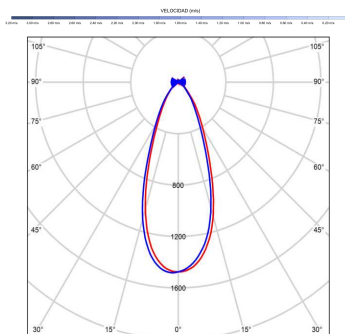

IVY NEO 100

IVY NEO 100

EAN: 8426107171474

Características generales

Color cuerpo	Blanco
Material cuerpo	Metálico
Acabado cuerpo	Mate
Color palas	Madera media
Material palas	ABS (acrilnitrilo butadieno estireno)
Acabado palas	Mate
Material difusor	PMMA (Polimetilmetacrilato)
IP	44
Temperatura de trabajo	min -20° max 50°
Clase	I
Voltaje	100-240 AC
Frecuencia	50-60
Peso neto (kg)	3.1
Nº de Palas	3
Dimensiones packaging	825x195x615
Inclinación de techo máx.	15°
Tijas	12,5cm/25cm

Fuente de luz

Tipología	LED
Potencia (W)	7
Temperatura de color (K)	2700/6000K
Flujo luminoso bruto (lm)	900lm
Flujo luminoso neto (lm)	350lm
CRI	90
Regulable	DIM
Horas de vida	30000
Nº Encendidos	10000
Eficiencia energética	D
Ángulo de apertura	36°