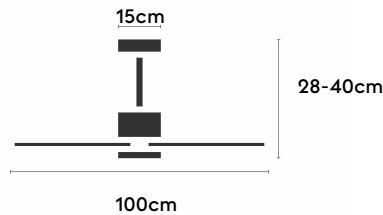

IVY NEO

IVYN100-01-3A01-NL-

Ref: 2248578

El ventilador de techo IVY NEO combina diseño orgánico y eficiencia técnica para una integración visual limpia en cualquier espacio. Es apto para estancias iguales o inferiores a 13m² y está disponible con luz focal integrada o sin luz. Puede configurarse con cuerpo en blanco, negro o marrón óxido. Cuenta con IP44, válido para interior y exteriores techados, función cool & warm y temporizador. Permite elegir distintos controles, tamaños de tija y opciones de florón.

IVY NEO 100

IVY NEO 100

EAN: 8426107171467

Características generales

Color cuerpo	Blanco
Material cuerpo	Metálico
Acabado cuerpo	Mate
Color palas	Blanco
Material palas	ABS (acrilnitrilo butadieno estireno)
Acabado palas	Mate
Material difusor	N/A
IP	44
Temperatura de trabajo	min -20° max 50°
Clase	I
Voltaje	100-240 AC
Frecuencia	50-60
Peso neto (kg)	3.1
Nº de Palas	3
Dimensiones packaging	825x195x615
Inclinación de techo máx.	15°
Tijas	12,5cm/25cm