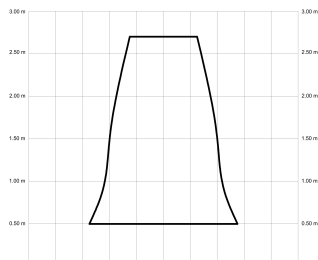

IVY NEO

IVYN100-01-3A01-NL-

Ref: 2248578

El ventilador de techo IVY NEO combina diseño orgánico y eficiencia técnica para una integración visual limpia en cualquier espacio. Es apto para estancias iguales o inferiores a 13m² y está disponible con luz focal integrada o sin luz. Puede configurarse con cuerpo en blanco, negro o marrón óxido. Cuenta con IP44, válido para interior y exteriores techados, función cool & warm y temporizador. Permite elegir distintos controles, tamaños de tija y opciones de florón.

IVY NEO 100

IVY NEO 100

EAN: 8426107171467

Características generales

Color cuerpo	Blanco
Material cuerpo	Metálico
Acabado cuerpo	Mate
Color palas	Blanco
Material palas	ABS (acrilnitrilo butadieno estireno)
Acabado palas	Mate
Material difusor	N/A
IP	44
Temperatura de trabajo	min -20° max 50°
Clase	I
Voltaje	100-240 AC
Frecuencia	50-60
Peso neto (kg)	3.1
Nº de Palas	3
Dimensiones packaging	825x195x615
Inclinación de techo máx.	15°
Tijas	12,5cm/25cm