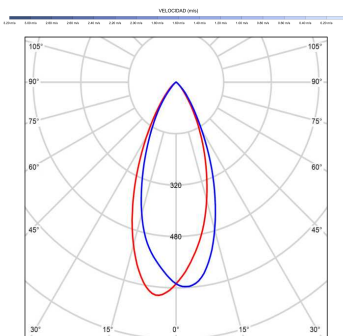

ALMA 132

ALMA 132

EAN: 8426107167477

Características generales

Color cuerpo	Latón
Material cuerpo	Metálico
Acabado cuerpo	Brillo
Color palas	Madera oscura
Material palas	Madera
Acabado palas	Mate
Material difusor	PMMA (Polimetilmetacrilato)
IP	44
Temperatura de trabajo	min -20° max 50°
Clase	I
Voltaje	100-240 AC
Frecuencia	50-60
Peso neto (kg)	8.4
Nº de Palas	5
Dimensiones packaging	592x241x358
Inclinación de techo máx.	15°
Tijas	12,5cm/25cm

Fuente de luz

Tipología	LED
Potencia (W)	6
Temperatura de color (K)	2700/5000K
Flujo luminoso bruto (lm)	1000lm
Flujo luminoso neto (lm)	400lm
CRI	90
Regulable	DIM
Horas de vida	30000
Nº Encendidos	10000
Eficiencia energética	B
Ángulo de apertura	50°