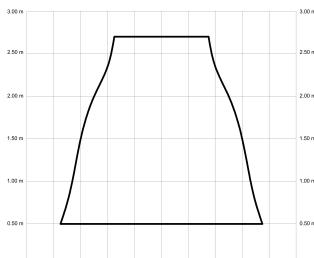

ALMA

ALMA132-05-5W32-CL-

Ref: 2248561

El ventilador de techo ALMA equilibra diseño y frescura, ideal para interiores y exteriores techados. Cuenta con palas de madera de pino FSC en forma de palma, disponibles en distintos tonos. Se presenta en dos tamaños (100 y 132 cm) y con opción de 3 o 5 palas. Disponible en acabados blanco, marrón óxido y latón, permite elegir versión con luz confort, integrada o sin luz. Incorpora función Cool & Warm y temporizador, y permite elegir entre distintas opciones de control, tamaños de tija y accesorios de instalación como florón ornamental, inclinado o falso techo.

ALMA 132

ALMA 132

EAN: 8426107167477

Características generales

Color cuerpo	Latón
Material cuerpo	Metálico
Acabado cuerpo	Brillo
Color palas	Madera oscura
Material palas	Madera
Acabado palas	Mate
Material difusor	PMMA (Polimetilmetacrilato)
IP	44
Temperatura de trabajo	min -20° max 50°
Clase	I
Voltaje	100-240 AC
Frecuencia	50-60
Peso neto (kg)	8.4
Nº de Palas	5
Dimensiones packaging	592x241x358
Inclinación de techo máx.	15°
Tijas	12,5cm/25cm

Fuente de luz

Tipología	LED
Potencia (W)	6
Temperatura de color (K)	2700/5000K
Flujo luminoso bruto (lm)	1000lm
Flujo luminoso neto (lm)	400lm
CRI	90
Regulable	DIM
Horas de vida	30000
Nº Encendidos	10000
Eficiencia energética	B
Ángulo de apertura	50°