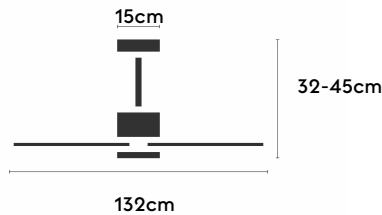

ALMA

ALMA132-05-5W32-CL-

Ref: 2248561

El ventilador de techo ALMA equilibra diseño y frescura, ideal para interiores y exteriores techados. Cuenta con palas de madera de pino FSC en forma de palma, disponibles en distintos tonos. Se presenta en dos tamaños (100 y 132 cm) y con opción de 3 o 5 palas. Disponible en acabados blanco, marrón óxido y latón, permite elegir versión con luz confort, integrada o sin luz. Incorpora función Cool & Warm y temporizador, y permite elegir entre distintas opciones de control, tamaños de tija y accesorios de instalación como florón ornamental, inclinado o falso techo.

ALMA 132

ALMA 132

EAN: 8426107167477

Características generales

Color cuerpo	Latón
Material cuerpo	Metálico
Acabado cuerpo	Brillo
Color palas	Madera oscura
Material palas	Madera
Acabado palas	Mate
Material difusor	PMMA (Polimetilmetacrilato)
IP	44
Temperatura de trabajo	min -20° max 50°
Clase	I
Voltaje	100-240 AC
Frecuencia	50-60
Peso neto (kg)	8.4
Nº de Palas	5
Dimensiones packaging	592x241x358
Inclinación de techo máx.	15°
Tijas	12,5cm/25cm

Fuente de luz

Tipología	LED
Potencia (W)	6
Temperatura de color (K)	2700/5000K
Flujo luminoso bruto (lm)	1000lm
Flujo luminoso neto (lm)	400lm
CRI	90
Regulable	DIM
Horas de vida	30000
Nº Encendidos	10000
Eficiencia energética	B
Ángulo de apertura	50°