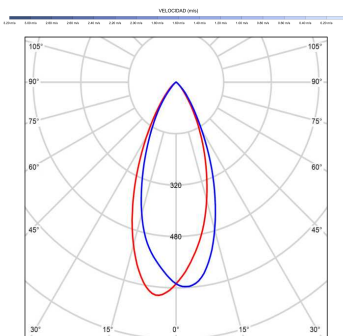

ALMA 132

ALMA 132

EAN: 8426107167446

Características generales

Color cuerpo	Latón
Material cuerpo	Metálico
Acabado cuerpo	Brillo
Color palas	Madera media
Material palas	Madera
Acabado palas	Mate
Material difusor	PMMA (Polimetilmetacrilato)
IP	44
Temperatura de trabajo	min -20° max 50°
Clase	I
Voltaje	100-240 AC
Frecuencia	50-60
Peso neto (kg)	8.4
Nº de Palas	5
Dimensiones packaging	592x241x358
Inclinación de techo máx.	15°
Tijas	12,5cm/25cm

Fuente de luz

Tipología	LED
Potencia (W)	6
Temperatura de color (K)	2700/5000K
Flujo lumínico bruto (lm)	1000lm
Flujo lumínico neto (lm)	400lm
CRI	90
Regulable	DIM
Horas de vida	30000
Nº Encendidos	10000
Eficiencia energética	B
Ángulo de apertura	50°