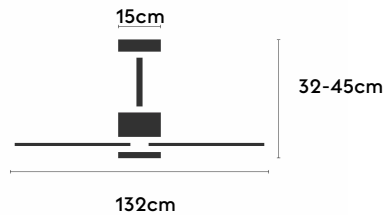

ALMA

ALMA132-05-5W31-CL-

Ref: 2248554

El ventilador de techo ALMA equilibra diseño y frescura, ideal para interiores y exteriores techados. Cuenta con palas de madera de pino FSC en forma de palma, disponibles en distintos tonos. Se presenta en dos tamaños (100 y 132 cm) y con opción de 3 o 5 palas. Disponible en acabados blanco, marrón óxido y latón, permite elegir versión con luz confort, integrada o sin luz. Incorpora función Cool & Warm y temporizador, y permite elegir entre distintas opciones de control, tamaños de tija y accesorios de instalación como florón ornamental, inclinado o falso techo.

ALMA 132

ALMA 132

EAN: 8426107167446

Características generales

Color cuerpo	Latón
Material cuerpo	Metálico
Acabado cuerpo	Brillo
Color palas	Madera media
Material palas	Madera
Acabado palas	Mate
Material difusor	PMMA (Polimetilmetacrilato)
IP	44
Temperatura de trabajo	min -20° max 50°
Clase	I
Voltaje	100-240 AC
Frecuencia	50-60
Peso neto (kg)	8.4
Nº de Palas	5
Dimensiones packaging	592x241x358
Inclinación de techo máx.	15°
Tijas	12,5cm/25cm

Fuente de luz

Tipología	LED
Potencia (W)	6
Temperatura de color (K)	2700/5000K
Flujo lumínico bruto (lm)	1000lm
Flujo lumínico neto (lm)	400lm
CRI	90
Regulable	DIM
Horas de vida	30000
Nº Encendidos	10000
Eficiencia energética	B
Ángulo de apertura	50°