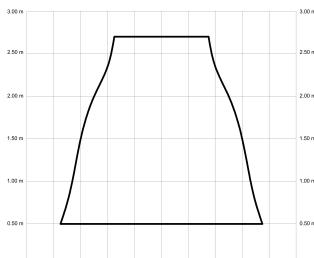

ALMA

ALMA132-05-5W31-CL-

Ref: 2248554

El ventilador de techo ALMA equilibra diseño y frescura, ideal para interiores y exteriores techados. Cuenta con palas de madera de pino FSC en forma de palma, disponibles en distintos tonos. Se presenta en dos tamaños (100 y 132 cm) y con opción de 3 o 5 palas. Disponible en acabados blanco, marrón óxido y latón, permite elegir versión con luz confort, integrada o sin luz. Incorpora función Cool & Warm y temporizador, y permite elegir entre distintas opciones de control, tamaños de tija y accesorios de instalación como florón ornamental, inclinado o falso techo.

ALMA 132

ALMA 132

EAN: 8426107167446

Características generales

Color cuerpo	Latón
Material cuerpo	Metálico
Acabado cuerpo	Brillo
Color palas	Madera media
Material palas	Madera
Acabado palas	Mate
Material difusor	PMMA (Polimetilmetacrilato)
IP	44
Temperatura de trabajo	min -20° max 50°
Clase	I
Voltaje	100-240 AC
Frecuencia	50-60
Peso neto (kg)	8.4
Nº de Palas	5
Dimensiones packaging	592x241x358
Inclinación de techo máx.	15°
Tijas	12,5cm/25cm

Fuente de luz

Tipología	LED
Potencia (W)	6
Temperatura de color (K)	2700/5000K
Flujo lumínico bruto (lm)	1000lm
Flujo lumínico neto (lm)	400lm
CRI	90
Regulable	DIM
Horas de vida	30000
Nº Encendidos	10000
Eficiencia energética	B
Ángulo de apertura	50°