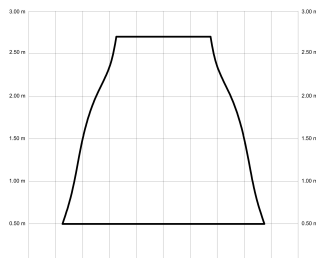

ALMA

ALMA132-05-5W30-CL-

Ref: 2248547

El ventilador de techo ALMA equilibra diseño y frescura, ideal para interiores y exteriores techados. Cuenta con palas de madera de pino FSC en forma de palma, disponibles en distintos tonos. Se presenta en dos tamaños (100 y 132 cm) y con opción de 3 o 5 palas. Disponible en acabados blanco, marrón óxido y latón, permite elegir versión con luz confort, integrada o sin luz. Incorpora función Cool & Warm y temporizador, y permite elegir entre distintas opciones de control, tamaños de tija y accesorios de instalación como florón ornamental, inclinado o falso techo.

EAN: 8426107167415

Características generales

Color cuerpo	Latón
Material cuerpo	Metálico
Acabado cuerpo	Brillo
Color palas	Madera clara
Material palas	Madera
Acabado palas	Mate
Material difusor	PMMA (Polimetilmetacrilato)
IP	44
Temperatura de trabajo	min -20° max 50°
Clase	I
Voltaje	100-240 AC
Frecuencia	50-60
Peso neto (kg)	8.4
Nº de Palas	5
Dimensiones packaging	592x241x358
Inclinación de techo máx.	15°
Tijas	12,5cm/25cm

ALMA 132

ALMA 132

Ventilador

Tipo de motor	DC
Velocidades	10
Potencia (W)	2/3/4/5/8/11/15/18/20/25
RPM	60/75/87/97/113/126/137/145/150/160
Nivel de ruido (dB)	32/36/38/41/44/47/49/51/52/54
Flujo de aire (m3/min)	92/115/134/150/176/196/214/227/235/255
Flujo de aire (m3/h)	5520/6900/8040/9000/10512/11760/12798/13584/14094/15300

Fuente de luz

Tipología	LED
Potencia (W)	6
Temperatura de color (K)	2700/5000K
Flujo luminoso bruto (lm)	1000lm
Flujo luminoso neto (lm)	400lm
CRI	90
Regulable	DIM
Horas de vida	30000
Nº Encendidos	10000
Eficiencia energética	B
Ángulo de apertura	50°