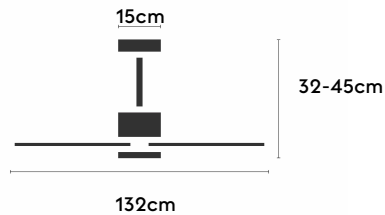

ALMA

ALMA132-05-5W30-CL-

Ref: 2248547

El ventilador de techo ALMA equilibra diseño y frescura, ideal para interiores y exteriores techados. Cuenta con palas de madera de pino FSC en forma de palma, disponibles en distintos tonos. Se presenta en dos tamaños (100 y 132 cm) y con opción de 3 o 5 palas. Disponible en acabados blanco, marrón óxido y latón, permite elegir versión con luz confort, integrada o sin luz. Incorpora función Cool & Warm y temporizador, y permite elegir entre distintas opciones de control, tamaños de tija y accesorios de instalación como florón ornamental, inclinado o falso techo.

EAN: 8426107167415

Características generales

Color cuerpo	Latón
Material cuerpo	Metálico
Acabado cuerpo	Brillo
Color palas	Madera clara
Material palas	Madera
Acabado palas	Mate
Material difusor	PMMA (Polimetilmetacrilato)
IP	44
Temperatura de trabajo	min -20° max 50°
Clase	I
Voltaje	100-240 AC
Frecuencia	50-60
Peso neto (kg)	8.4
Nº de Palas	5
Dimensiones packaging	592x241x358
Inclinación de techo máx.	15°
Tijas	12,5cm/25cm

Fuente de luz

Tipología	LED
Potencia (W)	6
Temperatura de color (K)	2700/5000K
Flujo luminoso bruto (lm)	1000lm
Flujo luminoso neto (lm)	400lm
CRI	90
Regulable	DIM
Horas de vida	30000
Nº Encendidos	10000
Eficiencia energética	B
Ángulo de apertura	50°