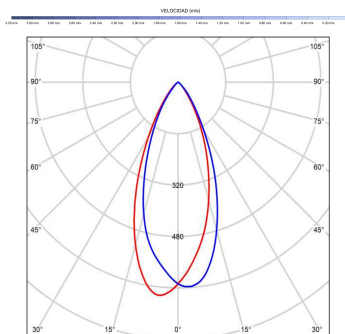

Ventilador

Tipo de motor	DC
Velocidades	10
Potencia (W)	2/3/4/5/8/11/15/18/20/25
RPM	60/75/87/97/113/126/137/145/150/160
Nivel de ruido (dB)	32/36/38/41/44/47/49/51/52/54
Flujo de aire (m3/min)	92/115/134/150/176/196/214/227/235/255
Flujo de aire (m3/h)	5520/6900/8040/9000/10512/11760/12798/13584/14094/15300

Fuente de luz

Tipología	LED
Potencia (W)	6
Temperatura de color (K)	2700/5000K
Flujo lumínico bruto (lm)	1000lm
Flujo lumínico neto (lm)	400lm
CRI	90
Regulable	DIM
Horas de vida	30000
Nº Encendidos	10000
Eficiencia energética	B
Ángulo de apertura	50°