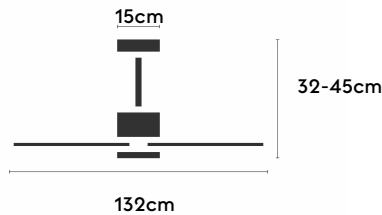

# ALMA

ALMA132-05-3W32-CL-

Ref: 2248530

El ventilador de techo ALMA equilibra diseño y frescura, ideal para interiores y exteriores techados. Cuenta con palas de madera de pino FSC en forma de palma, disponibles en distintos tonos. Se presenta en dos tamaños (100 y 132 cm) y con opción de 3 o 5 palas. Disponible en acabados blanco, marrón óxido y latón, permite elegir versión con luz confort, integrada o sin luz. Incorpora función Cool & Warm y temporizador, y permite elegir entre distintas opciones de control, tamaños de tija y accesorios de instalación como florón ornamental, inclinado o falso techo.

## Características generales

Color cuerpo	Latón
Material cuerpo	Metálico
Acabado cuerpo	Brillo
Color palas	Madera oscura
Material palas	Madera
Acabado palas	Mate
Material difusor	PMMA (Polimetilmetacrilato)
IP	44
Temperatura de trabajo	min -20° max 50°
Clase	I
Voltaje	100-240 AC
Frecuencia	50-60
Peso neto (kg)	6.8
Nº de Palas	1
Dimensiones packaging	592x241x358
Inclinación de techo máx.	15°
Tijas	12,5cm/25cm

## Fuente de luz

Tipología	LED
Potencia (W)	6
Temperatura de color (K)	2700/5000K
Flujo lumínico bruto (lm)	1000lm
Flujo lumínico neto (lm)	400lm
CRI	90
Regulable	DIM
Horas de vida	30000
Nº Encendidos	10000
Eficiencia energética	B
Ángulo de apertura	50°