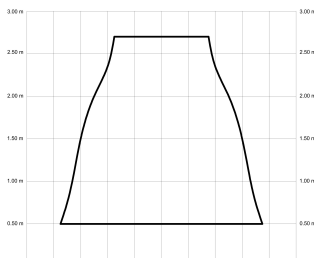

ALMA

ALMA132-05-3W32-CL-

Ref: 2248530

El ventilador de techo ALMA equilibra diseño y frescura, ideal para interiores y exteriores techados. Cuenta con palas de madera de pino FSC en forma de palma, disponibles en distintos tonos. Se presenta en dos tamaños (100 y 132 cm) y con opción de 3 o 5 palas. Disponible en acabados blanco, marrón óxido y latón, permite elegir versión con luz confort, integrada o sin luz. Incorpora función Cool & Warm y temporizador, y permite elegir entre distintas opciones de control, tamaños de tija y accesorios de instalación como florón ornamental, inclinado o falso techo.

EAN: 8426107167385

Características generales

Color cuerpo	Latón
Material cuerpo	Metálico
Acabado cuerpo	Brillo
Color palas	Madera oscura
Material palas	Madera
Acabado palas	Mate
Material difusor	PMMA (Polimetilmetacrilato)
IP	44
Temperatura de trabajo	min -20° max 50°
Clase	I
Voltaje	100-240 AC
Frecuencia	50-60
Peso neto (kg)	6.8
Nº de Palas	1
Dimensiones packaging	592x241x358
Inclinación de techo máx.	15°
Tijas	12,5cm/25cm

ALMA 132

ALMA 132

Ventilador

Tipo de motor	DC
Velocidades	10
Potencia (W)	2/3/4/5/8/11/15/18/20/25
RPM	60/75/87/97/113/126/137/145/150/160
Nivel de ruido (dB)	32/36/38/41/44/47/49/51/52/54
Flujo de aire (m3/min)	92/115/134/150/176/196/214/227/235/255
Flujo de aire (m3/h)	5520/6900/8040/9000/10512/11760/12798/13584/14094/15300

Fuente de luz

Tipología	LED
Potencia (W)	6
Temperatura de color (K)	2700/5000K
Flujo lumínico bruto (lm)	1000lm
Flujo lumínico neto (lm)	400lm
CRI	90
Regulable	DIM
Horas de vida	30000
Nº Encendidos	10000
Eficiencia energética	B
Ángulo de apertura	50°