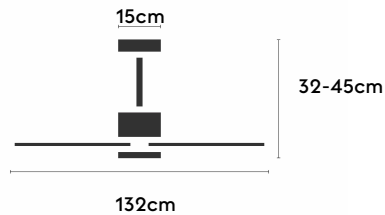

ALMA

ALMA132-05-3W31-CL-

Ref: 2248523

El ventilador de techo ALMA equilibra diseño y frescura, ideal para interiores y exteriores techados. Cuenta con palas de madera de pino FSC en forma de palma, disponibles en distintos tonos. Se presenta en dos tamaños (100 y 132 cm) y con opción de 3 o 5 palas. Disponible en acabados blanco, marrón óxido y latón, permite elegir versión con luz confort, integrada o sin luz. Incorpora función Cool & Warm y temporizador, y permite elegir entre distintas opciones de control, tamaños de tija y accesorios de instalación como florón ornamental, inclinado o falso techo.

EAN: 8426107167354

Características generales

Color cuerpo	Latón
Material cuerpo	Metálico
Acabado cuerpo	Brillo
Color palas	Madera media
Material palas	Madera
Acabado palas	Mate
Material difusor	PMMA (Polimetilmetacrilato)
IP	44
Temperatura de trabajo	min -20° max 50°
Clase	I
Voltaje	100-240 AC
Frecuencia	50-60
Peso neto (kg)	6.8
Nº de Palas	1
Dimensiones packaging	592x241x358
Inclinación de techo máx.	15°
Tijas	12,5cm/25cm

Fuente de luz

Tipología	LED
Potencia (W)	6
Temperatura de color (K)	2700/5000K
Flujo luminoso bruto (lm)	1000lm
Flujo luminoso neto (lm)	400lm
CRI	90
Regulable	DIM
Horas de vida	30000
Nº Encendidos	10000
Eficiencia energética	B
Ángulo de apertura	50°