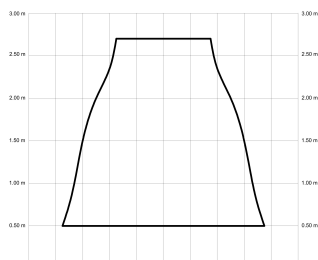

ALMA

ALMA132-05-3W31-CL-

Ref: 2248523

El ventilador de techo ALMA equilibra diseño y frescura, ideal para interiores y exteriores techados. Cuenta con palas de madera de pino FSC en forma de palma, disponibles en distintos tonos. Se presenta en dos tamaños (100 y 132 cm) y con opción de 3 o 5 palas. Disponible en acabados blanco, marrón óxido y latón, permite elegir versión con luz confort, integrada o sin luz. Incorpora función Cool & Warm y temporizador, y permite elegir entre distintas opciones de control, tamaños de tija y accesorios de instalación como florón ornamental, inclinado o falso techo.

EAN: 8426107167354

Características generales

Color cuerpo	Latón
Material cuerpo	Metálico
Acabado cuerpo	Brillo
Color palas	Madera media
Material palas	Madera
Acabado palas	Mate
Material difusor	PMMA (Polimetilmetacrilato)
IP	44
Temperatura de trabajo	min -20° max 50°
Clase	I
Voltaje	100-240 AC
Frecuencia	50-60
Peso neto (kg)	6.8
Nº de Palas	1
Dimensiones packaging	592x241x358
Inclinación de techo máx.	15°
Tijas	12,5cm/25cm

ALMA 132

ALMA 132

Ventilador

Tipo de motor	DC
Velocidades	10
Potencia (W)	2/3/4/5/8/11/15/18/20/25
RPM	60/75/87/97/113/126/137/145/150/160
Nivel de ruido (dB)	32/36/38/41/44/47/49/51/52/54
Flujo de aire (m3/min)	92/115/134/150/176/196/214/227/235/255
Flujo de aire (m3/h)	5520/6900/8040/9000/10512/11760/12798/13584/14094/15300

Fuente de luz

Tipología	LED
Potencia (W)	6
Temperatura de color (K)	2700/5000K
Flujo luminoso bruto (lm)	1000lm
Flujo luminoso neto (lm)	400lm
CRI	90
Regulable	DIM
Horas de vida	30000
Nº Encendidos	10000
Eficiencia energética	B
Ángulo de apertura	50°