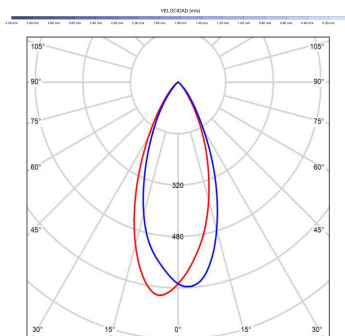

Ventilador

Tipo de motor	DC
Velocidades	10
Potencia (W)	2/3/4/5/8/11/15/18/20/25
RPM	60/75/87/97/113/126/137/145/150/160
Nivel de ruido (dB)	32/36/38/41/44/47/49/51/52/54
Flujo de aire (m3/min)	92/115/134/150/176/196/214/227/235/255
Flujo de aire (m3/h)	5520/6900/8040/9000/10512/11760/12798/13584/14094/15300

Fuente de luz

Tipología	LED
Potencia (W)	6
Temperatura de color (K)	2700/5000K
Flujo lumínico bruto (lm)	1000lm
Flujo lumínico neto (lm)	400lm
CRI	90
Regulable	DIM
Horas de vida	30000
Nº Encendidos	10000
Eficiencia energética	B
Ángulo de apertura	50°