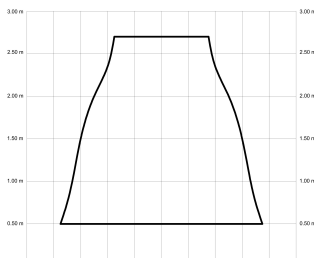

ALMA

ALMA132-05-3W30-CL-

Ref: 2248516

El ventilador de techo ALMA equilibra diseño y frescura, ideal para interiores y exteriores techados. Cuenta con palas de madera de pino FSC en forma de palma, disponibles en distintos tonos. Se presenta en dos tamaños (100 y 132 cm) y con opción de 3 o 5 palas. Disponible en acabados blanco, marrón óxido y latón, permite elegir versión con luz confort, integrada o sin luz. Incorpora función Cool & Warm y temporizador, y permite elegir entre distintas opciones de control, tamaños de tija y accesorios de instalación como florón ornamental, inclinado o falso techo.

EAN: 8426107167309

Características generales

Color cuerpo	Latón
Material cuerpo	Metálico
Acabado cuerpo	Brillo
Color palas	Madera clara
Material palas	Madera
Acabado palas	Mate
Material difusor	PMMA (Polimetilmetacrilato)
IP	44
Temperatura de trabajo	min -20° max 50°
Clase	I
Voltaje	100-240 AC
Frecuencia	50-60
Peso neto (kg)	6.8
Nº de Palas	1
Dimensiones packaging	592x241x358
Inclinación de techo máx.	15°
Tijas	12,5cm/25cm

ALMA 132

ALMA 132

Ventilador

Tipo de motor	DC
Velocidades	10
Potencia (W)	2/3/4/5/8/11/15/18/20/25
RPM	60/75/87/97/113/126/137/145/150/160
Nivel de ruido (dB)	32/36/38/41/44/47/49/51/52/54
Flujo de aire (m3/min)	92/115/134/150/176/196/214/227/235/255
Flujo de aire (m3/h)	5520/6900/8040/9000/10512/11760/12798/13584/14094/15300

Fuente de luz

Tipología	LED
Potencia (W)	6
Temperatura de color (K)	2700/5000K
Flujo lumínico bruto (lm)	1000lm
Flujo lumínico neto (lm)	400lm
CRI	90
Regulable	DIM
Horas de vida	30000
Nº Encendidos	10000
Eficiencia energética	B
Ángulo de apertura	50°