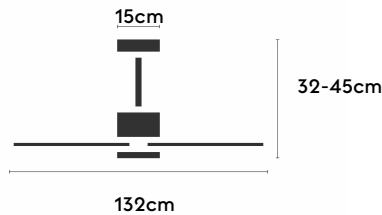

ALMA

ALMA132-05-3W30-CL-

Ref: 2248516

El ventilador de techo ALMA equilibra diseño y frescura, ideal para interiores y exteriores techados. Cuenta con palas de madera de pino FSC en forma de palma, disponibles en distintos tonos. Se presenta en dos tamaños (100 y 132 cm) y con opción de 3 o 5 palas. Disponible en acabados blanco, marrón óxido y latón, permite elegir versión con luz confort, integrada o sin luz. Incorpora función Cool & Warm y temporizador, y permite elegir entre distintas opciones de control, tamaños de tija y accesorios de instalación como florón ornamental, inclinado o falso techo.

EAN: 8426107167309

Características generales

Color cuerpo	Latón
Material cuerpo	Metálico
Acabado cuerpo	Brillo
Color palas	Madera clara
Material palas	Madera
Acabado palas	Mate
Material difusor	PMMA (Polimetilmetacrilato)
IP	44
Temperatura de trabajo	min -20° max 50°
Clase	I
Voltaje	100-240 AC
Frecuencia	50-60
Peso neto (kg)	6.8
Nº de Palas	1
Dimensiones packaging	592x241x358
Inclinación de techo máx.	15°
Tijas	12,5cm/25cm

Fuente de luz

Tipología	LED
Potencia (W)	6
Temperatura de color (K)	2700/5000K
Flujo lumínico bruto (lm)	1000lm
Flujo lumínico neto (lm)	400lm
CRI	90
Regulable	DIM
Horas de vida	30000
Nº Encendidos	10000
Eficiencia energética	B
Ángulo de apertura	50°