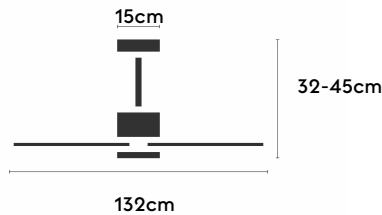

ALMA

ALMA132-05-5W32-GL-

Ref: 2248509

El ventilador de techo ALMA equilibra diseño y frescura, ideal para interiores y exteriores techados. Cuenta con palas de madera de pino FSC en forma de palma, disponibles en distintos tonos. Se presenta en dos tamaños (100 y 132 cm) y con opción de 3 o 5 palas. Disponible en acabados blanco, marrón óxido y latón, permite elegir versión con luz confort, integrada o sin luz. Incorpora función Cool & Warm y temporizador, y permite elegir entre distintas opciones de control, tamaños de tija y accesorios de instalación como florón ornamental, inclinado o falso techo.

ALMA 132

ALMA 132

EAN: 8426107167484

Características generales

Color cuerpo	Latón
Material cuerpo	Metálico
Acabado cuerpo	Brillo
Color palas	Madera oscura
Material palas	Madera
Acabado palas	Mate
Material difusor	PMMA (Polimetilmetacrilato)
IP	44
Temperatura de trabajo	min -20° max 50°
Clase	I
Voltaje	100-240 AC
Frecuencia	50-60
Peso neto (kg)	8.4
Nº de Palas	5
Dimensiones packaging	592x241x358
Inclinación de techo máx.	15°
Tijas	12,5cm/25cm

Fuente de luz

Tipología	LED
Potencia (W)	6.5
Temperatura de color (K)	2700/5000K
Flujo luminoso bruto (lm)	1225lm
Flujo luminoso neto (lm)	540lm
CRI	80
Regulable	DIM
Horas de vida	30000
Nº Encendidos	10000
Eficiencia energética	C
Ángulo de apertura	120