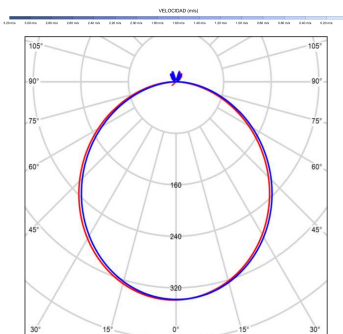

ALMA 132

ALMA 132

EAN: 8426107167484

Características generales

Color cuerpo	Latón
Material cuerpo	Metálico
Acabado cuerpo	Brillo
Color palas	Madera oscura
Material palas	Madera
Acabado palas	Mate
Material difusor	PMMA (Polimetilmetacrilato)
IP	44
Temperatura de trabajo	min -20° max 50°
Clase	I
Voltaje	100-240 AC
Frecuencia	50-60
Peso neto (kg)	8.4
Nº de Palas	5
Dimensiones packaging	592x241x358
Inclinación de techo máx.	15°
Tijas	12,5cm/25cm

Fuente de luz

Tipología	LED
Potencia (W)	6.5
Temperatura de color (K)	2700/5000K
Flujo luminoso bruto (lm)	1225lm
Flujo luminoso neto (lm)	540lm
CRI	80
Regulable	DIM
Horas de vida	30000
Nº Encendidos	10000
Eficiencia energética	C
Ángulo de apertura	120