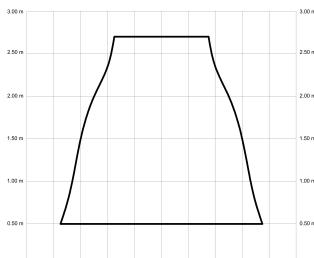

ALMA

ALMA132-05-5W32-GL-

Ref: 2248509

El ventilador de techo ALMA equilibra diseño y frescura, ideal para interiores y exteriores techados. Cuenta con palas de madera de pino FSC en forma de palma, disponibles en distintos tonos. Se presenta en dos tamaños (100 y 132 cm) y con opción de 3 o 5 palas. Disponible en acabados blanco, marrón óxido y latón, permite elegir versión con luz confort, integrada o sin luz. Incorpora función Cool & Warm y temporizador, y permite elegir entre distintas opciones de control, tamaños de tija y accesorios de instalación como florón ornamental, inclinado o falso techo.

ALMA 132

ALMA 132

EAN: 8426107167484

Características generales

Color cuerpo	Latón
Material cuerpo	Metálico
Acabado cuerpo	Brillo
Color palas	Madera oscura
Material palas	Madera
Acabado palas	Mate
Material difusor	PMMA (Polimetilmetacrilato)
IP	44
Temperatura de trabajo	min -20° max 50°
Clase	I
Voltaje	100-240 AC
Frecuencia	50-60
Peso neto (kg)	8.4
Nº de Palas	5
Dimensiones packaging	592x241x358
Inclinación de techo máx.	15°
Tijas	12,5cm/25cm

Fuente de luz

Tipología	LED
Potencia (W)	6.5
Temperatura de color (K)	2700/5000K
Flujo luminoso bruto (lm)	1225lm
Flujo luminoso neto (lm)	540lm
CRI	80
Regulable	DIM
Horas de vida	30000
Nº Encendidos	10000
Eficiencia energética	C
Ángulo de apertura	120