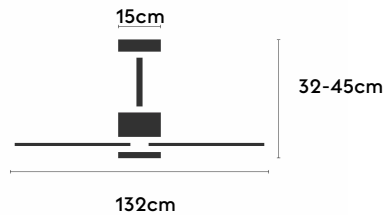

ALMA

ALMA132-05-5W31-GL-

Ref: 2248493

El ventilador de techo ALMA equilibra diseño y frescura, ideal para interiores y exteriores techados. Cuenta con palas de madera de pino FSC en forma de palma, disponibles en distintos tonos. Se presenta en dos tamaños (100 y 132 cm) y con opción de 3 o 5 palas. Disponible en acabados blanco, marrón óxido y latón, permite elegir versión con luz confort, integrada o sin luz. Incorpora función Cool & Warm y temporizador, y permite elegir entre distintas opciones de control, tamaños de tija y accesorios de instalación como florón ornamental, inclinado o falso techo.

ALMA 132

ALMA 132

EAN: 8426107167453

Características generales

Color cuerpo	Latón
Material cuerpo	Metálico
Acabado cuerpo	Brillo
Color palas	Madera media
Material palas	Madera
Acabado palas	Mate
Material difusor	PMMA (Polimetilmetacrilato)
IP	44
Temperatura de trabajo	min -20° max 50°
Clase	I
Voltaje	100-240 AC
Frecuencia	50-60
Peso neto (kg)	8.4
Nº de Palas	5
Dimensiones packaging	592x241x358
Inclinación de techo máx.	15°
Tijas	12,5cm/25cm

Fuente de luz

Tipología	LED
Potencia (W)	6.5
Temperatura de color (K)	2700/5000K
Flujo luminoso bruto (lm)	1225lm
Flujo luminoso neto (lm)	540lm
CRI	80
Regulable	DIM
Horas de vida	30000
Nº Encendidos	10000
Eficiencia energética	C
Ángulo de apertura	120