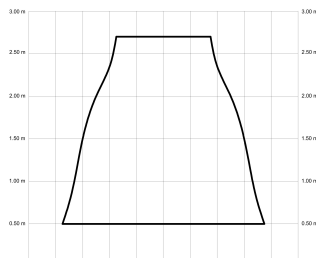

ALMA

ALMA132-05-5W31-GL-

Ref: 2248493

El ventilador de techo ALMA equilibra diseño y frescura, ideal para interiores y exteriores techados. Cuenta con palas de madera de pino FSC en forma de palma, disponibles en distintos tonos. Se presenta en dos tamaños (100 y 132 cm) y con opción de 3 o 5 palas. Disponible en acabados blanco, marrón óxido y latón, permite elegir versión con luz confort, integrada o sin luz. Incorpora función Cool & Warm y temporizador, y permite elegir entre distintas opciones de control, tamaños de tija y accesorios de instalación como florón ornamental, inclinado o falso techo.

ALMA 132

ALMA 132

EAN: 8426107167453

Características generales

Color cuerpo	Latón
Material cuerpo	Metálico
Acabado cuerpo	Brillo
Color palas	Madera media
Material palas	Madera
Acabado palas	Mate
Material difusor	PMMA (Polimetilmetacrilato)
IP	44
Temperatura de trabajo	min -20° max 50°
Clase	I
Voltaje	100-240 AC
Frecuencia	50-60
Peso neto (kg)	8.4
Nº de Palas	5
Dimensiones packaging	592x241x358
Inclinación de techo máx.	15°
Tijas	12,5cm/25cm

Fuente de luz

Tipología	LED
Potencia (W)	6.5
Temperatura de color (K)	2700/5000K
Flujo luminoso bruto (lm)	1225lm
Flujo luminoso neto (lm)	540lm
CRI	80
Regulable	DIM
Horas de vida	30000
Nº Encendidos	10000
Eficiencia energética	C
Ángulo de apertura	120