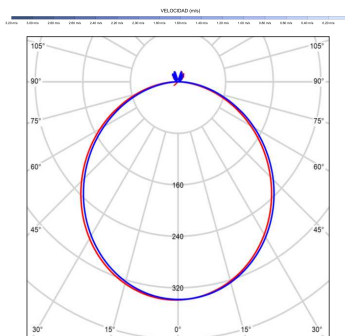

ALMA 132

ALMA 132

EAN: 8426107167453

Características generales

Color cuerpo	Latón
Material cuerpo	Metálico
Acabado cuerpo	Brillo
Color palas	Madera media
Material palas	Madera
Acabado palas	Mate
Material difusor	PMMA (Polimetilmetacrilato)
IP	44
Temperatura de trabajo	min -20° max 50°
Clase	I
Voltaje	100-240 AC
Frecuencia	50-60
Peso neto (kg)	8.4
Nº de Palas	5
Dimensiones packaging	592x241x358
Inclinación de techo máx.	15°
Tijas	12,5cm/25cm

Fuente de luz

Tipología	LED
Potencia (W)	6.5
Temperatura de color (K)	2700/5000K
Flujo luminoso bruto (lm)	1225lm
Flujo luminoso neto (lm)	540lm
CRI	80
Regulable	DIM
Horas de vida	30000
Nº Encendidos	10000
Eficiencia energética	C
Ángulo de apertura	120