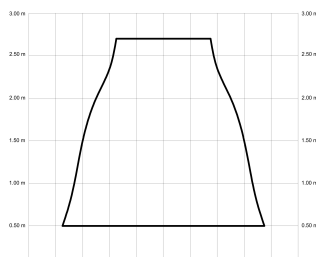

ALMA

ALMA132-05-5W30-GL-

Ref: 2248486

El ventilador de techo ALMA equilibra diseño y frescura, ideal para interiores y exteriores techados. Cuenta con palas de madera de pino FSC en forma de palma, disponibles en distintos tonos. Se presenta en dos tamaños (100 y 132 cm) y con opción de 3 o 5 palas. Disponible en acabados blanco, marrón óxido y latón, permite elegir versión con luz confort, integrada o sin luz. Incorpora función Cool & Warm y temporizador, y permite elegir entre distintas opciones de control, tamaños de tija y accesorios de instalación como florón ornamental, inclinado o falso techo.

EAN: 8426107167422

Características generales

Color cuerpo	Latón
Material cuerpo	Metálico
Acabado cuerpo	Brillo
Color palas	Madera clara
Material palas	Madera
Acabado palas	Mate
Material difusor	PMMA (Polimetilmetacrilato)
IP	44
Temperatura de trabajo	min -20° max 50°
Clase	I
Voltaje	100-240 AC
Frecuencia	50-60
Peso neto (kg)	8.4
Nº de Palas	5
Dimensiones packaging	592x241x358
Inclinación de techo máx.	15°
Tijas	12,5cm/25cm

ALMA 132

ALMA 132

Ventilador

Tipo de motor	DC
Velocidades	10
Potencia (W)	2/3/4/5/8/11/15/18/20/25
RPM	60/75/87/97/113/126/137/145/150/160
Nivel de ruido (dB)	32/36/38/41/44/47/49/51/52/54
Flujo de aire (m3/min)	92/115/134/150/176/196/214/227/235/255
Flujo de aire (m3/h)	5520/6900/8040/9000/10512/11760/12798/13584/14094/15300

Fuente de luz

Tipología	LED
Potencia (W)	6.5
Temperatura de color (K)	2700/5000K
Flujo luminoso bruto (lm)	1225lm
Flujo luminoso neto (lm)	540lm
CRI	80
Regulable	DIM
Horas de vida	30000
Nº Encendidos	10000
Eficiencia energética	C
Ángulo de apertura	120