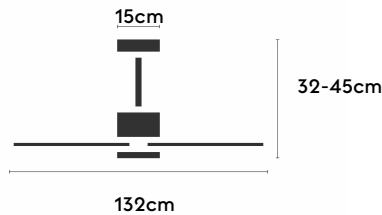

# ALMA

ALMA132-05-5W30-GL-

Ref: 2248486

El ventilador de techo ALMA equilibra diseño y frescura, ideal para interiores y exteriores techados. Cuenta con palas de madera de pino FSC en forma de palma, disponibles en distintos tonos. Se presenta en dos tamaños (100 y 132 cm) y con opción de 3 o 5 palas. Disponible en acabados blanco, marrón óxido y latón, permite elegir versión con luz confort, integrada o sin luz. Incorpora función Cool & Warm y temporizador, y permite elegir entre distintas opciones de control, tamaños de tija y accesorios de instalación como florón ornamental, inclinado o falso techo.

## Características generales

Color cuerpo	Latón
Material cuerpo	Metálico
Acabado cuerpo	Brillo
Color palas	Madera clara
Material palas	Madera
Acabado palas	Mate
Material difusor	PMMA (Polimetilmetacrilato)
IP	44
Temperatura de trabajo	min -20° max 50°
Clase	I
Voltaje	100-240 AC
Frecuencia	50-60
Peso neto (kg)	8.4
Nº de Palas	5
Dimensiones packaging	592x241x358
Inclinación de techo máx.	15°
Tijas	12,5cm/25cm

## Fuente de luz

Tipología	LED
Potencia (W)	6.5
Temperatura de color (K)	2700/5000K
Flujo luminoso bruto (lm)	1225lm
Flujo luminoso neto (lm)	540lm
CRI	80
Regulable	DIM
Horas de vida	30000
Nº Encendidos	10000
Eficiencia energética	C
Ángulo de apertura	120