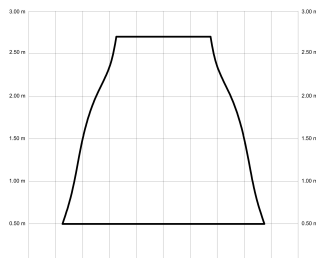

ALMA

ALMA132-05-3W32-GL-

Ref: 2248479

El ventilador de techo ALMA equilibra diseño y frescura, ideal para interiores y exteriores techados. Cuenta con palas de madera de pino FSC en forma de palma, disponibles en distintos tonos. Se presenta en dos tamaños (100 y 132 cm) y con opción de 3 o 5 palas. Disponible en acabados blanco, marrón óxido y latón, permite elegir versión con luz confort, integrada o sin luz. Incorpora función Cool & Warm y temporizador, y permite elegir entre distintas opciones de control, tamaños de tija y accesorios de instalación como florón ornamental, inclinado o falso techo.

EAN: 8426107167392

Características generales

Color cuerpo	Latón
Material cuerpo	Metálico
Acabado cuerpo	Brillo
Color palas	Madera oscura
Material palas	Madera
Acabado palas	Mate
Material difusor	PMMA (Polimetilmetacrilato)
IP	44
Temperatura de trabajo	min -20° max 50°
Clase	I
Voltaje	100-240 AC
Frecuencia	50-60
Peso neto (kg)	6.8
Nº de Palas	1
Dimensiones packaging	592x241x358
Inclinación de techo máx.	15°
Tijas	12,5cm/25cm

ALMA 132

ALMA 132

Ventilador

Tipo de motor	DC
Velocidades	10
Potencia (W)	2/3/4/5/8/11/15/18/20/25
RPM	60/75/87/97/113/126/137/145/150/160
Nivel de ruido (dB)	32/36/38/41/44/47/49/51/52/54
Flujo de aire (m3/min)	92/115/134/150/176/196/214/227/235/255
Flujo de aire (m3/h)	5520/6900/8040/9000/10512/11760/12798/13584/14094/15300

Fuente de luz

Tipología	LED
Potencia (W)	6.5
Temperatura de color (K)	2700/5000K
Flujo luminoso bruto (lm)	1225lm
Flujo luminoso neto (lm)	540lm
CRI	80
Regulable	DIM
Horas de vida	30000
Nº Encendidos	10000
Eficiencia energética	C
Ángulo de apertura	120