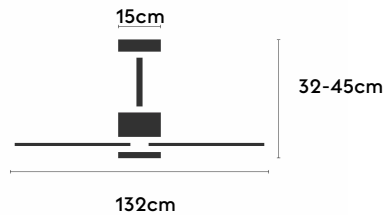

ALMA

ALMA132-05-3W32-GL-

Ref: 2248479

El ventilador de techo ALMA equilibra diseño y frescura, ideal para interiores y exteriores techados. Cuenta con palas de madera de pino FSC en forma de palma, disponibles en distintos tonos. Se presenta en dos tamaños (100 y 132 cm) y con opción de 3 o 5 palas. Disponible en acabados blanco, marrón óxido y latón, permite elegir versión con luz confort, integrada o sin luz. Incorpora función Cool & Warm y temporizador, y permite elegir entre distintas opciones de control, tamaños de tija y accesorios de instalación como florón ornamental, inclinado o falso techo.

EAN: 8426107167392

Características generales

Color cuerpo	Latón
Material cuerpo	Metálico
Acabado cuerpo	Brillo
Color palas	Madera oscura
Material palas	Madera
Acabado palas	Mate
Material difusor	PMMA (Polimetilmetacrilato)
IP	44
Temperatura de trabajo	min -20° max 50°
Clase	I
Voltaje	100-240 AC
Frecuencia	50-60
Peso neto (kg)	6.8
Nº de Palas	1
Dimensiones packaging	592x241x358
Inclinación de techo máx.	15°
Tijas	12,5cm/25cm

Fuente de luz

Tipología	LED
Potencia (W)	6.5
Temperatura de color (K)	2700/5000K
Flujo luminoso bruto (lm)	1225lm
Flujo luminoso neto (lm)	540lm
CRI	80
Regulable	DIM
Horas de vida	30000
Nº Encendidos	10000
Eficiencia energética	C
Ángulo de apertura	120