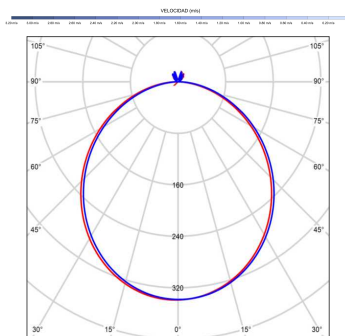

Ventilador

Tipo de motor	DC
Velocidades	10
Potencia (W)	2/3/4/5/8/11/15/18/20/25
RPM	60/75/87/97/113/126/137/145/150/160
Nivel de ruido (dB)	32/36/38/41/44/47/49/51/52/54
Flujo de aire (m3/min)	92/115/134/150/176/196/214/227/235/255
Flujo de aire (m3/h)	5520/6900/8040/9000/10512/11760/12798/13584/14094/15300

Fuente de luz

Tipología	LED
Potencia (W)	6.5
Temperatura de color (K)	2700/5000K
Flujo luminoso bruto (lm)	1225lm
Flujo luminoso neto (lm)	540lm
CRI	80
Regulable	DIM
Horas de vida	30000
Nº Encendidos	10000
Eficiencia energética	C
Ángulo de apertura	120