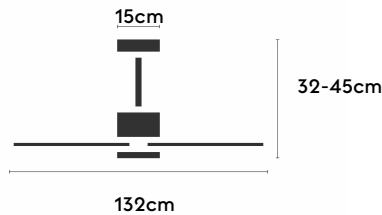

## ALMA132-05-3W31-GL-

Ref: 2248462

El ventilador de techo ALMA equilibra diseño y frescura, ideal para interiores y exteriores techados. Cuenta con palas de madera de pino FSC en forma de palma, disponibles en distintos tonos. Se presenta en dos tamaños (100 y 132 cm) y con opción de 3 o 5 palas. Disponible en acabados blanco, marrón óxido y latón, permite elegir versión con luz confort, integrada o sin luz. Incorpora función Cool & Warm y temporizador, y permite elegir entre distintas opciones de control, tamaños de tija y accesorios de instalación como florón ornamental, inclinado o falso techo.

### Características generales

Color cuerpo	Latón
Material cuerpo	Metálico
Acabado cuerpo	Brillo
Color palas	Madera media
Material palas	Madera
Acabado palas	Mate
Material difusor	PMMA (Polimetilmetacrilato)
IP	44
Temperatura de trabajo	min -20° max 50°
Clase	I
Voltaje	100-240 AC
Frecuencia	50-60
Peso neto (kg)	6.8
Nº de Palas	1
Dimensiones packaging	592x241x358
Inclinación de techo máx.	15°
Tijas	12,5cm/25cm

### Fuente de luz

Tipología	LED
Potencia (W)	6.5
Temperatura de color (K)	2700/5000K
Flujo luminoso bruto (lm)	1225lm
Flujo luminoso neto (lm)	540lm
CRI	80
Regulable	DIM
Horas de vida	30000
Nº Encendidos	10000
Eficiencia energética	C
Ángulo de apertura	120