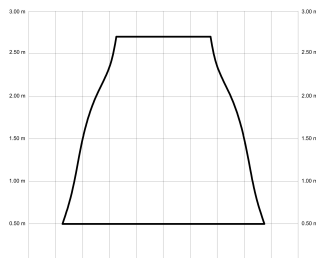

ALMA

ALMA132-05-3W31-GL-

Ref: 2248462

El ventilador de techo ALMA equilibra diseño y frescura, ideal para interiores y exteriores techados. Cuenta con palas de madera de pino FSC en forma de palma, disponibles en distintos tonos. Se presenta en dos tamaños (100 y 132 cm) y con opción de 3 o 5 palas. Disponible en acabados blanco, marrón óxido y latón, permite elegir versión con luz confort, integrada o sin luz. Incorpora función Cool & Warm y temporizador, y permite elegir entre distintas opciones de control, tamaños de tija y accesorios de instalación como florón ornamental, inclinado o falso techo.

EAN: 8426107167361

Características generales

Color cuerpo	Latón
Material cuerpo	Metálico
Acabado cuerpo	Brillo
Color palas	Madera media
Material palas	Madera
Acabado palas	Mate
Material difusor	PMMA (Polimetilmetacrilato)
IP	44
Temperatura de trabajo	min -20° max 50°
Clase	I
Voltaje	100-240 AC
Frecuencia	50-60
Peso neto (kg)	6.8
Nº de Palas	1
Dimensiones packaging	592x241x358
Inclinación de techo máx.	15°
Tijas	12,5cm/25cm

ALMA 132

ALMA 132

Ventilador

Tipo de motor	DC
Velocidades	10
Potencia (W)	2/3/4/5/8/11/15/18/20/25
RPM	60/75/87/97/113/126/137/145/150/160
Nivel de ruido (dB)	32/36/38/41/44/47/49/51/52/54
Flujo de aire (m3/min)	92/115/134/150/176/196/214/227/235/255
Flujo de aire (m3/h)	5520/6900/8040/9000/10512/11760/12798/13584/14094/15300

Fuente de luz

Tipología	LED
Potencia (W)	6.5
Temperatura de color (K)	2700/5000K
Flujo luminoso bruto (lm)	1225lm
Flujo luminoso neto (lm)	540lm
CRI	80
Regulable	DIM
Horas de vida	30000
Nº Encendidos	10000
Eficiencia energética	C
Ángulo de apertura	120