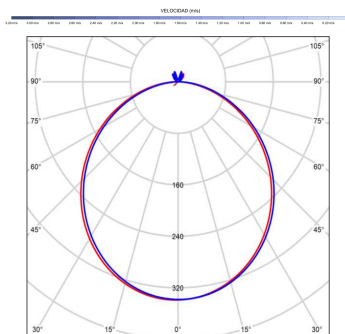

Ventilador

Tipo de motor	DC
Velocidades	10
Potencia (W)	2/3/4/5/8/11/15/18/20/25
RPM	60/75/87/97/113/126/137/145/150/160
Nivel de ruido (dB)	32/36/38/41/44/47/49/51/52/54
Flujo de aire (m3/min)	92/115/134/150/176/196/214/227/235/255
Flujo de aire (m3/h)	5520/6900/8040/9000/10512/11760/12798/13584/14094/15300

Fuente de luz

Tipología	LED
Potencia (W)	6.5
Temperatura de color (K)	2700/5000K
Flujo luminoso bruto (lm)	1225lm
Flujo luminoso neto (lm)	540lm
CRI	80
Regulable	DIM
Horas de vida	30000
Nº Encendidos	10000
Eficiencia energética	C
Ángulo de apertura	120