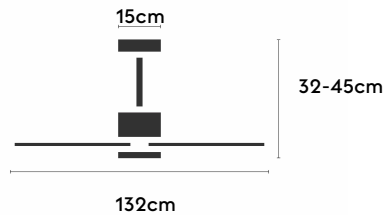

ALMA

ALMA132-05-3W30-GL-

Ref: 2248455

El ventilador de techo ALMA equilibra diseño y frescura, ideal para interiores y exteriores techados. Cuenta con palas de madera de pino FSC en forma de palma, disponibles en distintos tonos. Se presenta en dos tamaños (100 y 132 cm) y con opción de 3 o 5 palas. Disponible en acabados blanco, marrón óxido y latón, permite elegir versión con luz confort, integrada o sin luz. Incorpora función Cool & Warm y temporizador, y permite elegir entre distintas opciones de control, tamaños de tija y accesorios de instalación como florón ornamental, inclinado o falso techo.

EAN: 8426107167330

Características generales

Color cuerpo	Latón
Material cuerpo	Metálico
Acabado cuerpo	Brillo
Color palas	Madera clara
Material palas	Madera
Acabado palas	Mate
Material difusor	PMMA (Polimetilmetacrilato)
IP	44
Temperatura de trabajo	min -20° max 50°
Clase	I
Voltaje	100-240 AC
Frecuencia	50-60
Peso neto (kg)	6.8
Nº de Palas	1
Dimensiones packaging	592x241x358
Inclinación de techo máx.	15°
Tijas	12,5cm/25cm

Fuente de luz

Tipología	LED
Potencia (W)	6.5
Temperatura de color (K)	2700/5000K
Flujo luminoso bruto (lm)	1225lm
Flujo luminoso neto (lm)	540lm
CRI	80
Regulable	DIM
Horas de vida	30000
Nº Encendidos	10000
Eficiencia energética	C
Ángulo de apertura	120