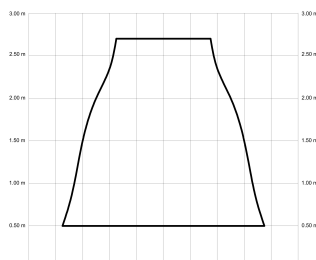

ALMA

ALMA132-05-3W30-GL-

Ref: 2248455

El ventilador de techo ALMA equilibra diseño y frescura, ideal para interiores y exteriores techados. Cuenta con palas de madera de pino FSC en forma de palma, disponibles en distintos tonos. Se presenta en dos tamaños (100 y 132 cm) y con opción de 3 o 5 palas. Disponible en acabados blanco, marrón óxido y latón, permite elegir versión con luz confort, integrada o sin luz. Incorpora función Cool & Warm y temporizador, y permite elegir entre distintas opciones de control, tamaños de tija y accesorios de instalación como florón ornamental, inclinado o falso techo.

EAN: 8426107167330

Características generales

Color cuerpo	Latón
Material cuerpo	Metálico
Acabado cuerpo	Brillo
Color palas	Madera clara
Material palas	Madera
Acabado palas	Mate
Material difusor	PMMA (Polimetilmetacrilato)
IP	44
Temperatura de trabajo	min -20° max 50°
Clase	I
Voltaje	100-240 AC
Frecuencia	50-60
Peso neto (kg)	6.8
Nº de Palas	1
Dimensiones packaging	592x241x358
Inclinación de techo máx.	15°
Tijas	12,5cm/25cm

ALMA 132

ALMA 132

Ventilador

Tipo de motor	DC
Velocidades	10
Potencia (W)	2/3/4/5/8/11/15/18/20/25
RPM	60/75/87/97/113/126/137/145/150/160
Nivel de ruido (dB)	32/36/38/41/44/47/49/51/52/54
Flujo de aire (m3/min)	92/115/134/150/176/196/214/227/235/255
Flujo de aire (m3/h)	5520/6900/8040/9000/10512/11760/12798/13584/14094/15300

Fuente de luz

Tipología	LED
Potencia (W)	6.5
Temperatura de color (K)	2700/5000K
Flujo luminoso bruto (lm)	1225lm
Flujo luminoso neto (lm)	540lm
CRI	80
Regulable	DIM
Horas de vida	30000
Nº Encendidos	10000
Eficiencia energética	C
Ángulo de apertura	120