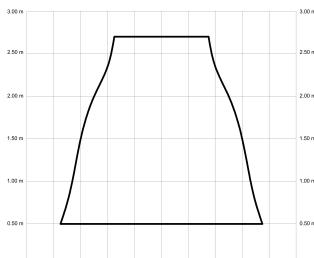

ALMA

ALMA132-05-5W32-NL-

Ref: 2248448

El ventilador de techo ALMA equilibra diseño y frescura, ideal para interiores y exteriores techados. Cuenta con palas de madera de pino FSC en forma de palma, disponibles en distintos tonos. Se presenta en dos tamaños (100 y 132 cm) y con opción de 3 o 5 palas. Disponible en acabados blanco, marrón óxido y latón, permite elegir versión con luz confort, integrada o sin luz. Incorpora función Cool & Warm y temporizador, y permite elegir entre distintas opciones de control, tamaños de tija y accesorios de instalación como florón ornamental, inclinado o falso techo.

ALMA 132

ALMA 132

EAN: 8426107167507

Características generales

Color cuerpo	Latón
Material cuerpo	Metálico
Acabado cuerpo	Brillo
Color palas	Madera oscura
Material palas	Madera
Acabado palas	Mate
Material difusor	N/A
IP	44
Temperatura de trabajo	min -20° max 50°
Clase	I
Voltaje	100-240 AC
Frecuencia	50-60
Peso neto (kg)	8.4
Nº de Palas	5
Dimensiones packaging	592x241x358
Inclinación de techo máx.	15°
Tijas	12,5cm/25cm