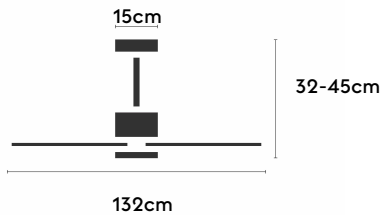

ALMA

ALMA132-05-5W32-NL-

Ref: 2248448

El ventilador de techo ALMA equilibra diseño y frescura, ideal para interiores y exteriores techados. Cuenta con palas de madera de pino FSC en forma de palma, disponibles en distintos tonos. Se presenta en dos tamaños (100 y 132 cm) y con opción de 3 o 5 palas. Disponible en acabados blanco, marrón óxido y latón, permite elegir versión con luz confort, integrada o sin luz. Incorpora función Cool & Warm y temporizador, y permite elegir entre distintas opciones de control, tamaños de tija y accesorios de instalación como florón ornamental, inclinado o falso techo.

ALMA 132

ALMA 132

EAN: 8426107167507

Características generales

Color cuerpo	Latón
Material cuerpo	Metálico
Acabado cuerpo	Brillo
Color palas	Madera oscura
Material palas	Madera
Acabado palas	Mate
Material difusor	N/A
IP	44
Temperatura de trabajo	min -20° max 50°
Clase	I
Voltaje	100-240 AC
Frecuencia	50-60
Peso neto (kg)	8.4
Nº de Palas	5
Dimensiones packaging	592x241x358
Inclinación de techo máx.	15°
Tijas	12,5cm/25cm