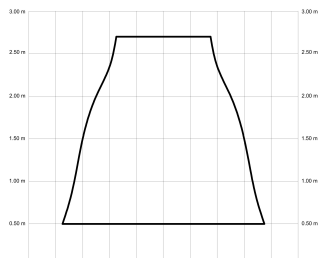

ALMA

ALMA132-05-5W31-NL-

Ref: 2248431

El ventilador de techo ALMA equilibra diseño y frescura, ideal para interiores y exteriores techados. Cuenta con palas de madera de pino FSC en forma de palma, disponibles en distintos tonos. Se presenta en dos tamaños (100 y 132 cm) y con opción de 3 o 5 palas. Disponible en acabados blanco, marrón óxido y latón, permite elegir versión con luz confort, integrada o sin luz. Incorpora función Cool & Warm y temporizador, y permite elegir entre distintas opciones de control, tamaños de tija y accesorios de instalación como florón ornamental, inclinado o falso techo.

EAN: 8426107167460

Características generales

Color cuerpo	Latón
Material cuerpo	Metálico
Acabado cuerpo	Brillo
Color palas	Madera media
Material palas	Madera
Acabado palas	Mate
Material difusor	N/A
IP	44
Temperatura de trabajo	min -20° max 50°
Clase	I
Voltaje	100-240 AC
Frecuencia	50-60
Peso neto (kg)	8.4
Nº de Palas	5
Dimensiones packaging	592x241x358
Inclinación de techo máx.	15°
Tijas	12,5cm/25cm

ALMA 132

ALMA 132

Ventilador

Tipo de motor	DC
Velocidades	10
Potencia (W)	2/3/4/5/8/11/15/18/20/25
RPM	60/75/87/97/113/126/137/145/150/160
Nivel de ruido (dB)	32/36/38/41/44/47/49/51/52/54
Flujo de aire (m³/min)	92/115/134/150/176/196/214/227/235/255
Flujo de aire (m³/h)	5520/6900/8040/9000/10512/11760/12798/13584/14094/15300