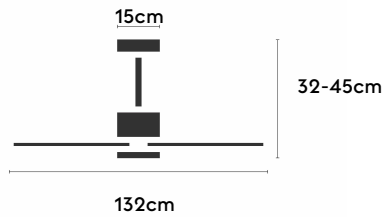

ALMA

ALMA132-05-5W31-NL-

Ref: 2248431

El ventilador de techo ALMA equilibra diseño y frescura, ideal para interiores y exteriores techados. Cuenta con palas de madera de pino FSC en forma de palma, disponibles en distintos tonos. Se presenta en dos tamaños (100 y 132 cm) y con opción de 3 o 5 palas. Disponible en acabados blanco, marrón óxido y latón, permite elegir versión con luz confort, integrada o sin luz. Incorpora función Cool & Warm y temporizador, y permite elegir entre distintas opciones de control, tamaños de tija y accesorios de instalación como florón ornamental, inclinado o falso techo.

EAN: 8426107167460

Características generales

Color cuerpo	Latón
Material cuerpo	Metálico
Acabado cuerpo	Brillo
Color palas	Madera media
Material palas	Madera
Acabado palas	Mate
Material difusor	N/A
IP	44
Temperatura de trabajo	min -20° max 50°
Clase	I
Voltaje	100-240 AC
Frecuencia	50-60
Peso neto (kg)	8.4
Nº de Palas	5
Dimensiones packaging	592x241x358
Inclinación de techo máx.	15°
Tijas	12,5cm/25cm