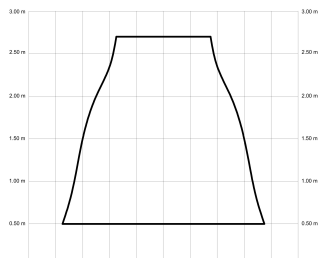

ALMA

ALMA132-05-5W30-NL-

Ref: 2248424

El ventilador de techo ALMA equilibra diseño y frescura, ideal para interiores y exteriores techados. Cuenta con palas de madera de pino FSC en forma de palma, disponibles en distintos tonos. Se presenta en dos tamaños (100 y 132 cm) y con opción de 3 o 5 palas. Disponible en acabados blanco, marrón óxido y latón, permite elegir versión con luz confort, integrada o sin luz. Incorpora función Cool & Warm y temporizador, y permite elegir entre distintas opciones de control, tamaños de tija y accesorios de instalación como florón ornamental, inclinado o falso techo.

EAN: 8426107167439

Características generales

Color cuerpo	Latón
Material cuerpo	Metálico
Acabado cuerpo	Brillo
Color palas	Madera clara
Material palas	Madera
Acabado palas	Mate
Material difusor	N/A
IP	44
Temperatura de trabajo	min -20° max 50°
Clase	I
Voltaje	100-240 AC
Frecuencia	50-60
Peso neto (kg)	8.4
Nº de Palas	5
Dimensiones packaging	592x241x358
Inclinación de techo máx.	15°
Tijas	12,5cm/25cm

ALMA 132

ALMA 132

Ventilador

Tipo de motor	DC
Velocidades	10
Potencia (W)	2/3/4/5/8/11/15/18/20/25
RPM	60/75/87/97/113/126/137/145/150/160
Nivel de ruido (dB)	32/36/38/41/44/47/49/51/52/54
Flujo de aire (m³/min)	92/115/134/150/176/196/214/227/235/255
Flujo de aire (m³/h)	5520/6900/8040/9000/10512/11760/12798/13584/14094/15300