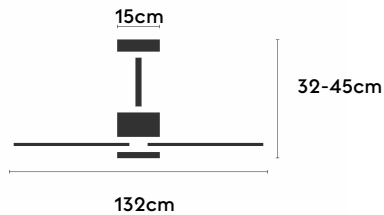

ALMA

ALMA132-05-5W30-NL-

Ref: 2248424

El ventilador de techo ALMA equilibra diseño y frescura, ideal para interiores y exteriores techados. Cuenta con palas de madera de pino FSC en forma de palma, disponibles en distintos tonos. Se presenta en dos tamaños (100 y 132 cm) y con opción de 3 o 5 palas. Disponible en acabados blanco, marrón óxido y latón, permite elegir versión con luz confort, integrada o sin luz. Incorpora función Cool & Warm y temporizador, y permite elegir entre distintas opciones de control, tamaños de tija y accesorios de instalación como florón ornamental, inclinado o falso techo.

EAN: 8426107167439

Características generales

Color cuerpo	Latón
Material cuerpo	Metálico
Acabado cuerpo	Brillo
Color palas	Madera clara
Material palas	Madera
Acabado palas	Mate
Material difusor	N/A
IP	44
Temperatura de trabajo	min -20° max 50°
Clase	I
Voltaje	100-240 AC
Frecuencia	50-60
Peso neto (kg)	8.4
Nº de Palas	5
Dimensiones packaging	592x241x358
Inclinación de techo máx.	15°
Tijas	12,5cm/25cm