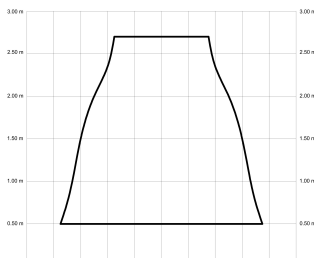

ALMA

ALMA132-05-3W32-NL-

Ref: 2248417

El ventilador de techo ALMA equilibra diseño y frescura, ideal para interiores y exteriores techados. Cuenta con palas de madera de pino FSC en forma de palma, disponibles en distintos tonos. Se presenta en dos tamaños (100 y 132 cm) y con opción de 3 o 5 palas. Disponible en acabados blanco, marrón óxido y latón, permite elegir versión con luz confort, integrada o sin luz. Incorpora función Cool & Warm y temporizador, y permite elegir entre distintas opciones de control, tamaños de tija y accesorios de instalación como florón ornamental, inclinado o falso techo.

EAN: 8426107167408

Características generales

Color cuerpo	Latón
Material cuerpo	Metálico
Acabado cuerpo	Brillo
Color palas	Madera oscura
Material palas	Madera
Acabado palas	Mate
Material difusor	N/A
IP	44
Temperatura de trabajo	min -20° max 50°
Clase	I
Voltaje	100-240 AC
Frecuencia	50-60
Peso neto (kg)	6.8
Nº de Palas	1
Dimensiones packaging	592x241x358
Inclinación de techo máx.	15°
Tijas	12,5cm/25cm

ALMA 132

ALMA 132

Ventilador

Tipo de motor	DC
Velocidades	10
Potencia (W)	2/3/4/5/8/11/15/18/20/25
RPM	60/75/87/97/113/126/137/145/150/160
Nivel de ruido (dB)	32/36/38/41/44/47/49/51/52/54
Flujo de aire (m³/min)	92/115/134/150/176/196/214/227/235/255
Flujo de aire (m³/h)	5520/6900/8040/9000/10512/11760/12798/13584/14094/15300