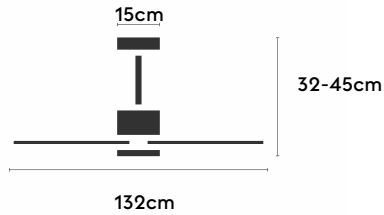

ALMA

ALMA132-05-3W32-NL-

Ref: 2248417

El ventilador de techo ALMA equilibra diseño y frescura, ideal para interiores y exteriores techados. Cuenta con palas de madera de pino FSC en forma de palma, disponibles en distintos tonos. Se presenta en dos tamaños (100 y 132 cm) y con opción de 3 o 5 palas. Disponible en acabados blanco, marrón óxido y latón, permite elegir versión con luz confort, integrada o sin luz. Incorpora función Cool & Warm y temporizador, y permite elegir entre distintas opciones de control, tamaños de tija y accesorios de instalación como florón ornamental, inclinado o falso techo.

EAN: 8426107167408

Características generales

Color cuerpo	Latón
Material cuerpo	Metálico
Acabado cuerpo	Brillo
Color palas	Madera oscura
Material palas	Madera
Acabado palas	Mate
Material difusor	N/A
IP	44
Temperatura de trabajo	min -20° max 50°
Clase	I
Voltaje	100-240 AC
Frecuencia	50-60
Peso neto (kg)	6.8
Nº de Palas	1
Dimensiones packaging	592x241x358
Inclinación de techo máx.	15°
Tijas	12,5cm/25cm