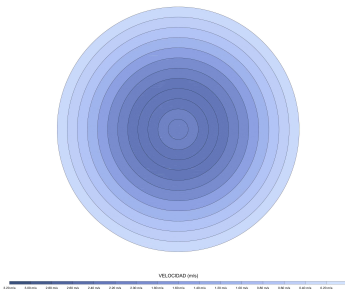

ALMA 132

Ventilador

Tipo de motor	DC
Velocidades	10
Potencia (W)	2/3/4/5/8/11/15/18/20/25
RPM	60/75/87/97/113/126/137/145/150/160
Nivel de ruido (dB)	32/36/38/41/44/47/49/51/52/54
Flujo de aire (m3/min)	92/115/134/150/176/196/214/227/235/255
Flujo de aire (m3/h)	5520/6900/8040/9000/10512/11760/12798/13584/14094/15300