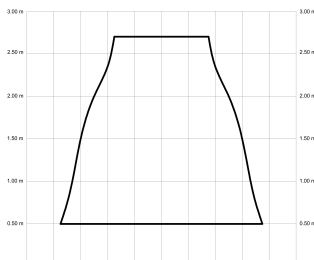

ALMA

ALMA132-05-3W31-NL-

Ref: 2248400

El ventilador de techo ALMA equilibra diseño y frescura, ideal para interiores y exteriores techados. Cuenta con palas de madera de pino FSC en forma de palma, disponibles en distintos tonos. Se presenta en dos tamaños (100 y 132 cm) y con opción de 3 o 5 palas. Disponible en acabados blanco, marrón óxido y latón, permite elegir versión con luz confort, integrada o sin luz. Incorpora función Cool & Warm y temporizador, y permite elegir entre distintas opciones de control, tamaños de tija y accesorios de instalación como florón ornamental, inclinado o falso techo.

EAN: 8426107167378

Características generales

Color cuerpo	Latón
Material cuerpo	Metálico
Acabado cuerpo	Brillo
Color palas	Madera media
Material palas	Madera
Acabado palas	Mate
Material difusor	N/A
IP	44
Temperatura de trabajo	min -20° max 50°
Clase	I
Voltaje	100-240 AC
Frecuencia	50-60
Peso neto (kg)	6.8
Nº de Palas	1
Dimensiones packaging	592x241x358
Inclinación de techo máx.	15°
Tijas	12,5cm/25cm

ALMA 132

ALMA 132

Ventilador

Tipo de motor	DC
Velocidades	10
Potencia (W)	2/3/4/5/8/11/15/18/20/25
RPM	60/75/87/97/113/126/137/145/150/160
Nivel de ruido (dB)	32/36/38/41/44/47/49/51/52/54
Flujo de aire (m3/min)	92/115/134/150/176/196/214/227/235/255
Flujo de aire (m3/h)	5520/6900/8040/9000/10512/11760/12798/13584/14094/15300