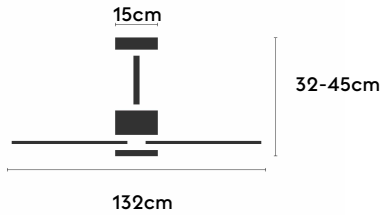

## ALMA132-05-3W31-NL-

Ref: 2248400

El ventilador de techo ALMA equilibra diseño y frescura, ideal para interiores y exteriores techados. Cuenta con palas de madera de pino FSC en forma de palma, disponibles en distintos tonos. Se presenta en dos tamaños (100 y 132 cm) y con opción de 3 o 5 palas. Disponible en acabados blanco, marrón óxido y latón, permite elegir versión con luz confort, integrada o sin luz. Incorpora función Cool & Warm y temporizador, y permite elegir entre distintas opciones de control, tamaños de tija y accesorios de instalación como florón ornamental, inclinado o falso techo.

### Características generales

Color cuerpo	Latón
Material cuerpo	Metálico
Acabado cuerpo	Brillo
Color palas	Madera media
Material palas	Madera
Acabado palas	Mate
Material difusor	N/A
IP	44
Temperatura de trabajo	min -20° max 50°
Clase	I
Voltaje	100-240 AC
Frecuencia	50-60
Peso neto (kg)	6.8
Nº de Palas	1
Dimensiones packaging	592x241x358
Inclinación de techo máx.	15°
Tijas	12,5cm/25cm