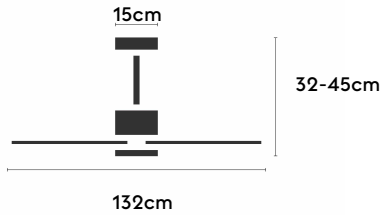

ALMA

ALMA132-05-3W30-NL-

Ref: 2248394

El ventilador de techo ALMA equilibra diseño y frescura, ideal para interiores y exteriores techados. Cuenta con palas de madera de pino FSC en forma de palma, disponibles en distintos tonos. Se presenta en dos tamaños (100 y 132 cm) y con opción de 3 o 5 palas. Disponible en acabados blanco, marrón óxido y latón, permite elegir versión con luz confort, integrada o sin luz. Incorpora función Cool & Warm y temporizador, y permite elegir entre distintas opciones de control, tamaños de tija y accesorios de instalación como florón ornamental, inclinado o falso techo.

EAN: 8426107167347

Características generales

Color cuerpo	Latón
Material cuerpo	Metálico
Acabado cuerpo	Brillo
Color palas	Madera clara
Material palas	Madera
Acabado palas	Mate
Material difusor	N/A
IP	44
Temperatura de trabajo	min -20° max 50°
Clase	I
Voltaje	100-240 AC
Frecuencia	50-60
Peso neto (kg)	6.8
Nº de Palas	1
Dimensiones packaging	592x241x358
Inclinación de techo máx.	15°
Tijas	12,5cm/25cm