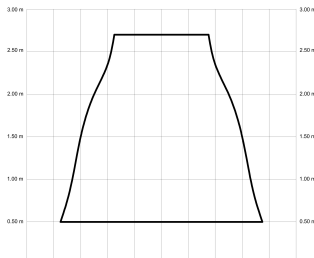

ALMA

ALMA132-05-3W30-NL-

Ref: 2248394

El ventilador de techo ALMA equilibra diseño y frescura, ideal para interiores y exteriores techados. Cuenta con palas de madera de pino FSC en forma de palma, disponibles en distintos tonos. Se presenta en dos tamaños (100 y 132 cm) y con opción de 3 o 5 palas. Disponible en acabados blanco, marrón óxido y latón, permite elegir versión con luz confort, integrada o sin luz. Incorpora función Cool & Warm y temporizador, y permite elegir entre distintas opciones de control, tamaños de tija y accesorios de instalación como florón ornamental, inclinado o falso techo.

EAN: 8426107167347

Características generales

Color cuerpo	Latón
Material cuerpo	Metálico
Acabado cuerpo	Brillo
Color palas	Madera clara
Material palas	Madera
Acabado palas	Mate
Material difusor	N/A
IP	44
Temperatura de trabajo	min -20° max 50°
Clase	I
Voltaje	100-240 AC
Frecuencia	50-60
Peso neto (kg)	6.8
Nº de Palas	1
Dimensiones packaging	592x241x358
Inclinación de techo máx.	15°
Tijas	12,5cm/25cm

ALMA 132

ALMA 132

Ventilador

Tipo de motor	DC
Velocidades	10
Potencia (W)	2/3/4/5/8/11/15/18/20/25
RPM	60/75/87/97/113/126/137/145/150/160
Nivel de ruido (dB)	32/36/38/41/44/47/49/51/52/54
Flujo de aire (m3/min)	92/115/134/150/176/196/214/227/235/255
Flujo de aire (m3/h)	5520/6900/8040/9000/10512/11760/12798/13584/14094/15300