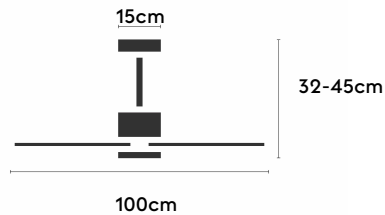

ALMA

ALMA100-05-5W32-GL-

Ref: 2248325

El ventilador de techo ALMA equilibra diseño y frescura, ideal para interiores y exteriores techados. Cuenta con palas de madera de pino FSC en forma de palma, disponibles en distintos tonos. Se presenta en dos tamaños (100 y 132 cm) y con opción de 3 o 5 palas. Disponible en acabados blanco, marrón óxido y latón, permite elegir versión con luz confort, integrada o sin luz. Incorpora función Cool & Warm y temporizador, y permite elegir entre distintas opciones de control, tamaños de tija y accesorios de instalación como florón ornamental, inclinado o falso techo.

EAN: 8426107166647

Características generales

| | |
|---------------------------|-----------------------------|
| Color cuerpo | Latón |
| Material cuerpo | Metálico |
| Acabado cuerpo | Brillo |
| Color palas | Madera oscura |
| Material palas | Madera |
| Acabado palas | Mate |
| Material difusor | PMMA (Polimetilmetacrilato) |
| IP | 44 |
| Temperatura de trabajo | min -20° max 50° |
| Clase | I |
| Voltaje | 100-240 AC |
| Frecuencia | 50-60 |
| Peso neto (kg) | 6.8 |
| Nº de Palas | 5 |
| Dimensiones packaging | 592x241x358 |
| Inclinación de techo máx. | 15° |
| Tijas | 12,5cm/25cm |

Fuente de luz

| | |
|---------------------------|------------|
| Tipología | LED |
| Potencia (W) | 6.5 |
| Temperatura de color (K) | 2700/5000K |
| Flujo luminoso bruto (lm) | 1225lm |
| Flujo luminoso neto (lm) | 540lm |
| CRI | 80 |
| Regulable | DIM |
| Horas de vida | 30000 |
| Nº Encendidos | 10000 |
| Eficiencia energética | C |
| Ángulo de apertura | 120 |