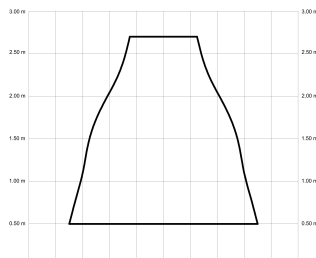

ALMA

ALMA100-05-5W32-GL-

Ref: 2248325

El ventilador de techo ALMA equilibra diseño y frescura, ideal para interiores y exteriores techados. Cuenta con palas de madera de pino FSC en forma de palma, disponibles en distintos tonos. Se presenta en dos tamaños (100 y 132 cm) y con opción de 3 o 5 palas. Disponible en acabados blanco, marrón óxido y latón, permite elegir versión con luz confort, integrada o sin luz. Incorpora función Cool & Warm y temporizador, y permite elegir entre distintas opciones de control, tamaños de tija y accesorios de instalación como florón ornamental, inclinado o falso techo.

EAN: 8426107166647

Características generales

Color cuerpo	Latón
Material cuerpo	Metálico
Acabado cuerpo	Brillo
Color palas	Madera oscura
Material palas	Madera
Acabado palas	Mate
Material difusor	PMMA (Polimetilmetacrilato)
IP	44
Temperatura de trabajo	min -20° max 50°
Clase	I
Voltaje	100-240 AC
Frecuencia	50-60
Peso neto (kg)	6.8
Nº de Palas	5
Dimensiones packaging	592x241x358
Inclinación de techo máx.	15°
Tijas	12,5cm/25cm

ALMA 100

ALMA 100

Ventilador

Tipo de motor	DC
Velocidades	10
Potencia (W)	5/6/7/9/10/12/15/20/23/26
RPM	85/115/130/145/160/177/195/215/228/240
Nivel de ruido (dB)	29/35/37/39/42/45/48/52/54/55
Flujo de aire (m3/min)	58/79/90/100/111/122/134/148/157/166
Flujo de aire (m3/h)	3480/4734/5361/5988/6615/7265/8004/8840/9384/9960

Fuente de luz

Tipología	LED
Potencia (W)	6.5
Temperatura de color (K)	2700/5000K
Flujo luminoso bruto (lm)	1225lm
Flujo luminoso neto (lm)	540lm
CRI	80
Regulable	DIM
Horas de vida	30000
Nº Encendidos	10000
Eficiencia energética	C
Ángulo de apertura	120