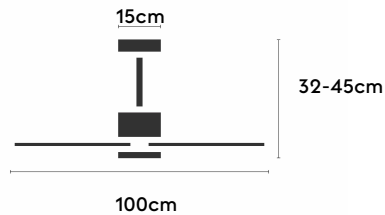

ALMA

ALMA100-05-5W30-GL-

Ref: 2248301

El ventilador de techo ALMA equilibra diseño y frescura, ideal para interiores y exteriores techados. Cuenta con palas de madera de pino FSC en forma de palma, disponibles en distintos tonos. Se presenta en dos tamaños (100 y 132 cm) y con opción de 3 o 5 palas. Disponible en acabados blanco, marrón óxido y latón, permite elegir versión con luz confort, integrada o sin luz. Incorpora función Cool & Warm y temporizador, y permite elegir entre distintas opciones de control, tamaños de tija y accesorios de instalación como florón ornamental, inclinado o falso techo.

EAN: 8426107166579

Características generales

Color cuerpo	Latón
Material cuerpo	Metálico
Acabado cuerpo	Brillo
Color palas	Madera clara
Material palas	Madera
Acabado palas	Mate
Material difusor	PMMA (Polimetilmetacrilato)
IP	44
Temperatura de trabajo	min -20° max 50°
Clase	I
Voltaje	100-240 AC
Frecuencia	50-60
Peso neto (kg)	6.8
Nº de Palas	5
Dimensiones packaging	592x241x358
Inclinación de techo máx.	15°
Tijas	12,5cm/25cm

Fuente de luz

Tipología	LED
Potencia (W)	6.5
Temperatura de color (K)	2700/5000K
Flujo luminoso bruto (lm)	1225lm
Flujo luminoso neto (lm)	540lm
CRI	80
Regulable	DIM
Horas de vida	30000
Nº Encendidos	10000
Eficiencia energética	C
Ángulo de apertura	120