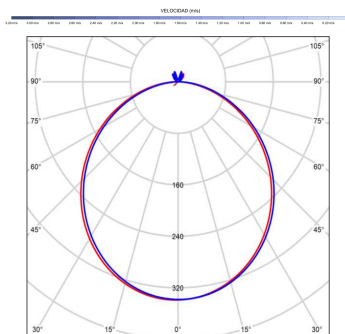

Ventilador

Tipo de motor	DC
Velocidades	10
Potencia (W)	5/6/7/9/10/12/15/20/23/26
RPM	85/115/130/145/160/177/195/215/228/240
Nivel de ruido (dB)	29/35/37/39/42/45/48/52/54/55
Flujo de aire (m3/min)	58/79/90/100/111/122/134/148/157/166
Flujo de aire (m3/h)	3480/4734/5361/5988/6615/7265/8004/8840/9384/9960

Fuente de luz

Tipología	LED
Potencia (W)	6.5
Temperatura de color (K)	2700/5000K
Flujo luminoso bruto (lm)	1225lm
Flujo luminoso neto (lm)	540lm
CRI	80
Regulable	DIM
Horas de vida	30000
Nº Encendidos	10000
Eficiencia energética	C
Ángulo de apertura	120