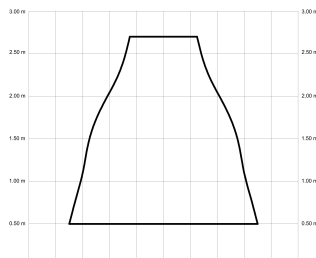

ALMA

ALMA100-05-5W30-GL-

Ref: 2248301

El ventilador de techo ALMA equilibra diseño y frescura, ideal para interiores y exteriores techados. Cuenta con palas de madera de pino FSC en forma de palma, disponibles en distintos tonos. Se presenta en dos tamaños (100 y 132 cm) y con opción de 3 o 5 palas. Disponible en acabados blanco, marrón óxido y latón, permite elegir versión con luz confort, integrada o sin luz. Incorpora función Cool & Warm y temporizador, y permite elegir entre distintas opciones de control, tamaños de tija y accesorios de instalación como florón ornamental, inclinado o falso techo.

EAN: 8426107166579

Características generales

Color cuerpo	Latón
Material cuerpo	Metálico
Acabado cuerpo	Brillo
Color palas	Madera clara
Material palas	Madera
Acabado palas	Mate
Material difusor	PMMA (Polimetilmetacrilato)
IP	44
Temperatura de trabajo	min -20° max 50°
Clase	I
Voltaje	100-240 AC
Frecuencia	50-60
Peso neto (kg)	6.8
Nº de Palas	5
Dimensiones packaging	592x241x358
Inclinación de techo máx.	15°
Tijas	12,5cm/25cm

ALMA 100

ALMA 100

Ventilador

Tipo de motor	DC
Velocidades	10
Potencia (W)	5/6/7/9/10/12/15/20/23/26
RPM	85/115/130/145/160/177/195/215/228/240
Nivel de ruido (dB)	29/35/37/39/42/45/48/52/54/55
Flujo de aire (m3/min)	58/79/90/100/111/122/134/148/157/166
Flujo de aire (m3/h)	3480/4734/5361/5988/6615/7265/8004/8840/9384/9960

Fuente de luz

Tipología	LED
Potencia (W)	6.5
Temperatura de color (K)	2700/5000K
Flujo luminoso bruto (lm)	1225lm
Flujo luminoso neto (lm)	540lm
CRI	80
Regulable	DIM
Horas de vida	30000
Nº Encendidos	10000
Eficiencia energética	C
Ángulo de apertura	120