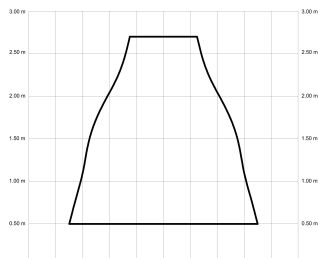

ALMA

ALMA100-05-5W32-NL-

Ref: 2248264

El ventilador de techo ALMA equilibra diseño y frescura, ideal para interiores y exteriores techados. Cuenta con palas de madera de pino FSC en forma de palma, disponibles en distintos tonos. Se presenta en dos tamaños (100 y 132 cm) y con opción de 3 o 5 palas. Disponible en acabados blanco, marrón óxido y latón, permite elegir versión con luz confort, integrada o sin luz. Incorpora función Cool & Warm y temporizador, y permite elegir entre distintas opciones de control, tamaños de tija y accesorios de instalación como florón ornamental, inclinado o falso techo.

EAN: 8426107166654

Características generales

Color cuerpo	Latón
Material cuerpo	Metálico
Acabado cuerpo	Brillo
Color palas	Madera oscura
Material palas	Madera
Acabado palas	Mate
Material difusor	N/A
IP	44
Temperatura de trabajo	min -20° max 50°
Clase	I
Voltaje	100-240 AC
Frecuencia	50-60
Peso neto (kg)	6.8
Nº de Palas	5
Dimensiones packaging	592x241x358
Inclinación de techo máx.	15°
Tijas	12,5cm/25cm

ALMA 100

ALMA 100

Ventilador

Tipo de motor	DC
Velocidades	10
Potencia (W)	5/6/7/9/10/12/15/20/23/26
RPM	85/115/130/145/160/177/195/215/228/240
Nivel de ruido (dB)	29/35/37/39/42/45/48/52/54/55
Flujo de aire (m³/min)	58/79/90/100/111/122/134/148/157/166
Flujo de aire (m³/h)	3480/4734/5361/5988/6615/7265/8004/8840/9384/9960