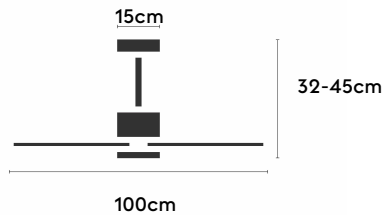

ALMA

ALMA100-05-5W32-NL-

Ref: 2248264

El ventilador de techo ALMA equilibra diseño y frescura, ideal para interiores y exteriores techados. Cuenta con palas de madera de pino FSC en forma de palma, disponibles en distintos tonos. Se presenta en dos tamaños (100 y 132 cm) y con opción de 3 o 5 palas. Disponible en acabados blanco, marrón óxido y latón, permite elegir versión con luz confort, integrada o sin luz. Incorpora función Cool & Warm y temporizador, y permite elegir entre distintas opciones de control, tamaños de tija y accesorios de instalación como florón ornamental, inclinado o falso techo.

EAN: 8426107166654

Características generales

Color cuerpo	Latón
Material cuerpo	Metálico
Acabado cuerpo	Brillo
Color palas	Madera oscura
Material palas	Madera
Acabado palas	Mate
Material difusor	N/A
IP	44
Temperatura de trabajo	min -20° max 50°
Clase	I
Voltaje	100-240 AC
Frecuencia	50-60
Peso neto (kg)	6.8
Nº de Palas	5
Dimensiones packaging	592x241x358
Inclinación de techo máx.	15°
Tijas	12,5cm/25cm