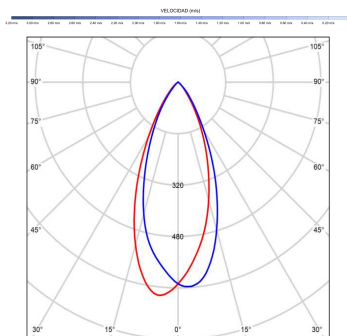

ALMA 132

ALMA 132

EAN: 8426107167279

Características generales

Color cuerpo	Marrón oxidado
Material cuerpo	Metálico
Acabado cuerpo	Brillo
Color palas	Madera oscura
Material palas	Madera
Acabado palas	Mate
Material difusor	PMMA (Polimetilmetacrilato)
IP	44
Temperatura de trabajo	min -20° max 50°
Clase	I
Voltaje	100-240 AC
Frecuencia	50-60
Peso neto (kg)	8.4
Nº de Palas	5
Dimensiones packaging	592x241x358
Inclinación de techo máx.	15°
Tijas	12,5cm/25cm

Fuente de luz

Tipología	LED
Potencia (W)	6
Temperatura de color (K)	2700/5000K
Flujo lumínico bruto (lm)	1000lm
Flujo lumínico neto (lm)	400lm
CRI	90
Regulable	DIM
Horas de vida	30000
Nº Encendidos	10000
Eficiencia energética	B
Ángulo de apertura	50°