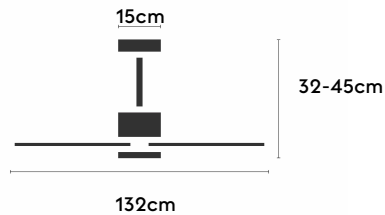

ALMA

ALMA132-03-5W32-CL-

Ref: 2248202

El ventilador de techo ALMA equilibra diseño y frescura, ideal para interiores y exteriores techados. Cuenta con palas de madera de pino FSC en forma de palma, disponibles en distintos tonos. Se presenta en dos tamaños (100 y 132 cm) y con opción de 3 o 5 palas. Disponible en acabados blanco, marrón óxido y latón, permite elegir versión con luz confort, integrada o sin luz. Incorpora función Cool & Warm y temporizador, y permite elegir entre distintas opciones de control, tamaños de tija y accesorios de instalación como florón ornamental, inclinado o falso techo.

ALMA 132

ALMA 132

EAN: 8426107167279

Características generales

Color cuerpo	Marrón oxidado
Material cuerpo	Metálico
Acabado cuerpo	Brillo
Color palas	Madera oscura
Material palas	Madera
Acabado palas	Mate
Material difusor	PMMA (Polimetilmetacrilato)
IP	44
Temperatura de trabajo	min -20° max 50°
Clase	I
Voltaje	100-240 AC
Frecuencia	50-60
Peso neto (kg)	8.4
Nº de Palas	5
Dimensiones packaging	592x241x358
Inclinación de techo máx.	15°
Tijas	12,5cm/25cm

Fuente de luz

Tipología	LED
Potencia (W)	6
Temperatura de color (K)	2700/5000K
Flujo lumínico bruto (lm)	1000lm
Flujo lumínico neto (lm)	400lm
CRI	90
Regulable	DIM
Horas de vida	30000
Nº Encendidos	10000
Eficiencia energética	B
Ángulo de apertura	50°