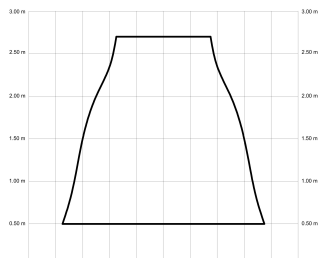

ALMA

ALMA132-03-5W32-CL-

Ref: 2248202

El ventilador de techo ALMA equilibra diseño y frescura, ideal para interiores y exteriores techados. Cuenta con palas de madera de pino FSC en forma de palma, disponibles en distintos tonos. Se presenta en dos tamaños (100 y 132 cm) y con opción de 3 o 5 palas. Disponible en acabados blanco, marrón óxido y latón, permite elegir versión con luz confort, integrada o sin luz. Incorpora función Cool & Warm y temporizador, y permite elegir entre distintas opciones de control, tamaños de tija y accesorios de instalación como florón ornamental, inclinado o falso techo.

ALMA 132

ALMA 132

EAN: 8426107167279

Características generales

Color cuerpo	Marrón oxidado
Material cuerpo	Metálico
Acabado cuerpo	Brillo
Color palas	Madera oscura
Material palas	Madera
Acabado palas	Mate
Material difusor	PMMA (Polimetilmetacrilato)
IP	44
Temperatura de trabajo	min -20° max 50°
Clase	I
Voltaje	100-240 AC
Frecuencia	50-60
Peso neto (kg)	8.4
Nº de Palas	5
Dimensiones packaging	592x241x358
Inclinación de techo máx.	15°
Tijas	12,5cm/25cm

Fuente de luz

Tipología	LED
Potencia (W)	6
Temperatura de color (K)	2700/5000K
Flujo lumínico bruto (lm)	1000lm
Flujo lumínico neto (lm)	400lm
CRI	90
Regulable	DIM
Horas de vida	30000
Nº Encendidos	10000
Eficiencia energética	B
Ángulo de apertura	50°