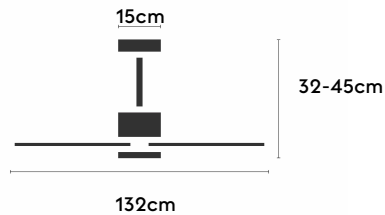

# ALMA

ALMA132-03-5W31-CL-

Ref: 2248196

El ventilador de techo ALMA equilibra diseño y frescura, ideal para interiores y exteriores techados. Cuenta con palas de madera de pino FSC en forma de palma, disponibles en distintos tonos. Se presenta en dos tamaños (100 y 132 cm) y con opción de 3 o 5 palas. Disponible en acabados blanco, marrón óxido y latón, permite elegir versión con luz confort, integrada o sin luz. Incorpora función Cool & Warm y temporizador, y permite elegir entre distintas opciones de control, tamaños de tija y accesorios de instalación como florón ornamental, inclinado o falso techo.

## Características generales

Color cuerpo	Marrón oxidado
Material cuerpo	Metálico
Acabado cuerpo	Brillo
Color palas	Madera media
Material palas	Madera
Acabado palas	Mate
Material difusor	PMMA (Polimetilmetacrilato)
IP	44
Temperatura de trabajo	min -20° max 50°
Clase	I
Voltaje	100-240 AC
Frecuencia	50-60
Peso neto (kg)	8.4
Nº de Palas	5
Dimensiones packaging	592x241x358
Inclinación de techo máx.	15°
Tijas	12,5cm/25cm

## Fuente de luz

Tipología	LED
Potencia (W)	6
Temperatura de color (K)	2700/5000K
Flujo lumínico bruto (lm)	1000lm
Flujo lumínico neto (lm)	400lm
CRI	90
Regulable	DIM
Horas de vida	30000
Nº Encendidos	10000
Eficiencia energética	B
Ángulo de apertura	50°