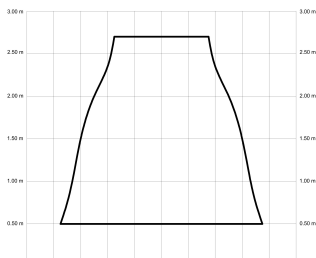

ALMA

ALMA132-03-5W31-CL-

Ref: 2248196

El ventilador de techo ALMA equilibra diseño y frescura, ideal para interiores y exteriores techados. Cuenta con palas de madera de pino FSC en forma de palma, disponibles en distintos tonos. Se presenta en dos tamaños (100 y 132 cm) y con opción de 3 o 5 palas. Disponible en acabados blanco, marrón óxido y latón, permite elegir versión con luz confort, integrada o sin luz. Incorpora función Cool & Warm y temporizador, y permite elegir entre distintas opciones de control, tamaños de tija y accesorios de instalación como florón ornamental, inclinado o falso techo.

EAN: 8426107167217

Características generales

Color cuerpo	Marrón oxidado
Material cuerpo	Metálico
Acabado cuerpo	Brillo
Color palas	Madera media
Material palas	Madera
Acabado palas	Mate
Material difusor	PMMA (Polimetilmetacrilato)
IP	44
Temperatura de trabajo	min -20° max 50°
Clase	I
Voltaje	100-240 AC
Frecuencia	50-60
Peso neto (kg)	8.4
Nº de Palas	5
Dimensiones packaging	592x241x358
Inclinación de techo máx.	15°
Tijas	12,5cm/25cm

ALMA 132

ALMA 132

Ventilador

Tipo de motor	DC
Velocidades	10
Potencia (W)	2/3/4/5/8/11/15/18/20/25
RPM	60/75/87/97/113/126/137/145/150/160
Nivel de ruido (dB)	32/36/38/41/44/47/49/51/52/54
Flujo de aire (m3/min)	92/115/134/150/176/196/214/227/235/255
Flujo de aire (m3/h)	5520/6900/8040/9000/10512/11760/12798/13584/14094/15300

Fuente de luz

Tipología	LED
Potencia (W)	6
Temperatura de color (K)	2700/5000K
Flujo lumínico bruto (lm)	1000lm
Flujo lumínico neto (lm)	400lm
CRI	90
Regulable	DIM
Horas de vida	30000
Nº Encendidos	10000
Eficiencia energética	B
Ángulo de apertura	50°