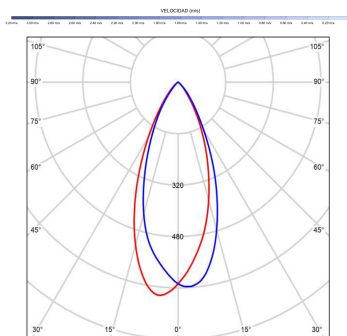

Ventilador

Tipo de motor	DC
Velocidades	10
Potencia (W)	2/3/4/5/8/11/15/18/20/25
RPM	60/75/87/97/113/126/137/145/150/160
Nivel de ruido (dB)	32/36/38/41/44/47/49/51/52/54
Flujo de aire (m3/min)	92/115/134/150/176/196/214/227/235/255
Flujo de aire (m3/h)	5520/6900/8040/9000/10512/11760/12798/13584/14094/15300

Fuente de luz

Tipología	LED
Potencia (W)	6
Temperatura de color (K)	2700/5000K
Flujo lumínico bruto (lm)	1000lm
Flujo lumínico neto (lm)	400lm
CRI	90
Regulable	DIM
Horas de vida	30000
Nº Encendidos	10000
Eficiencia energética	B
Ángulo de apertura	50°